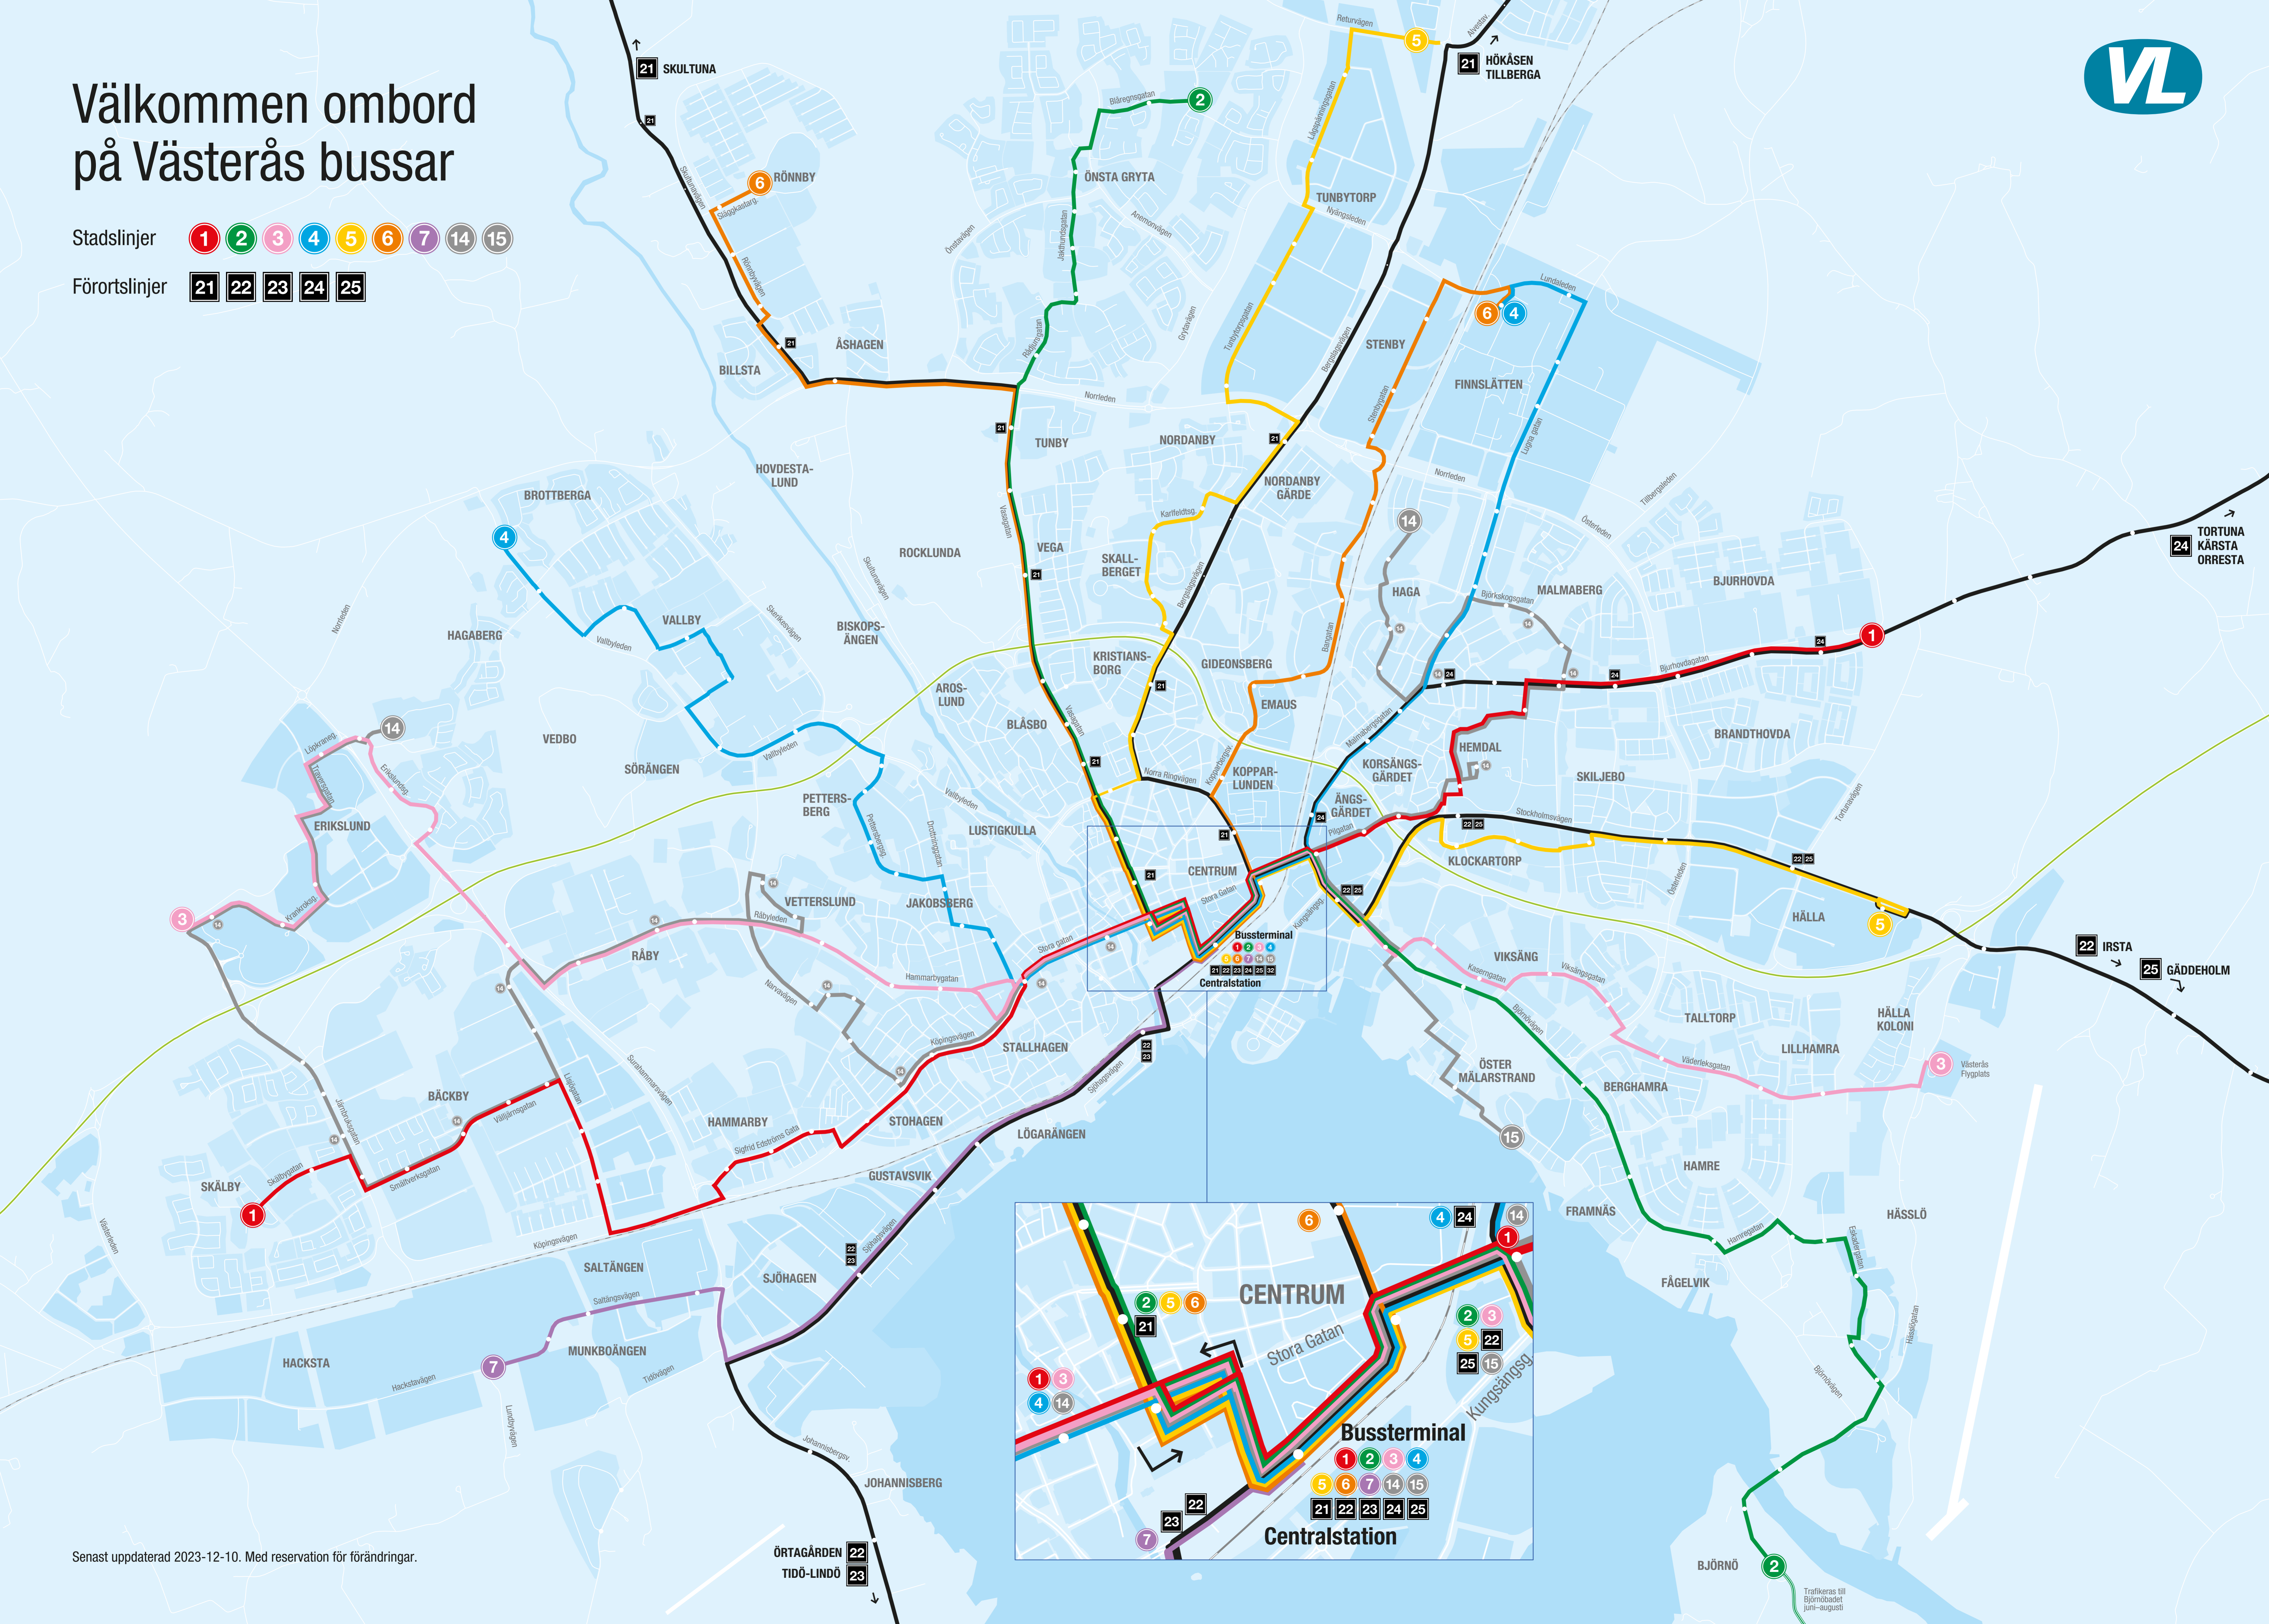

Välkommen ombord på Västerås bussar

- Stadslinjer **1 2 3 4 5 6 7 14 15**
- Förortslinjer **21 22 23 24 25**

Trafikeras till Björnsådet juni-augusti