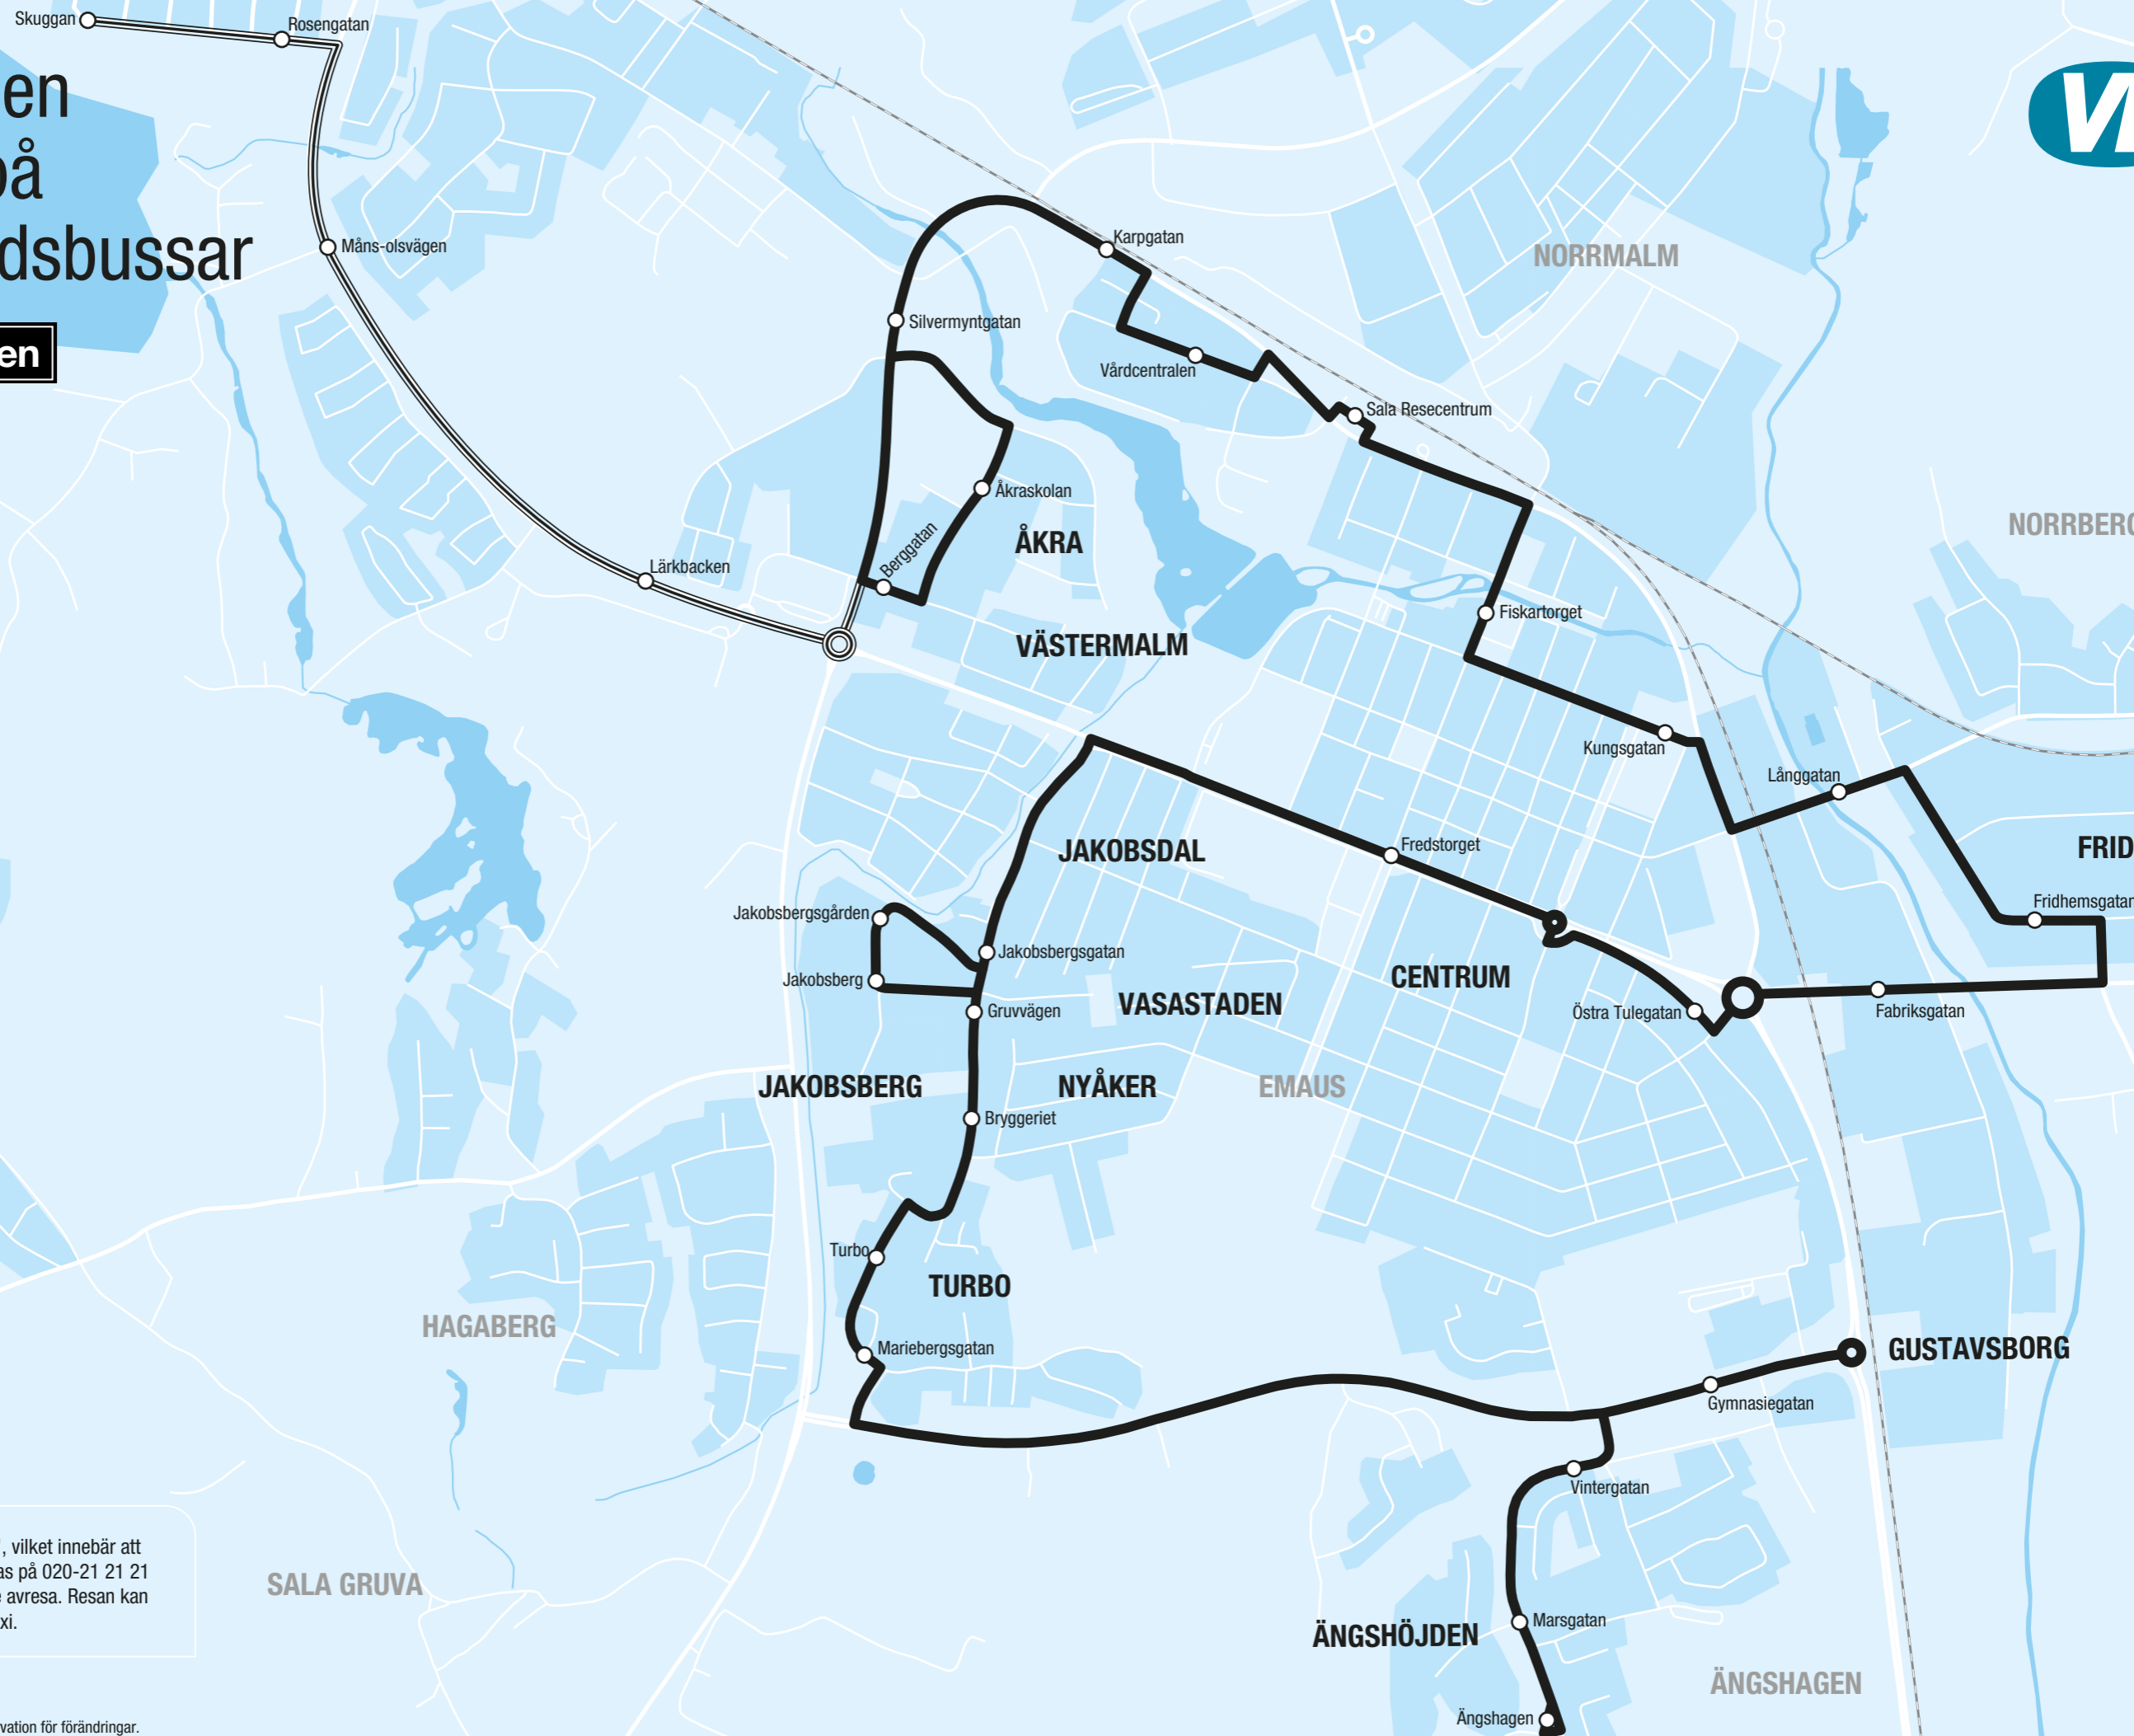

Välkommen ombord på Salas stadsbussar

Linje **Silverlinjen**

≡ Trafikeras som "T-tur", vilket innebär att turen måste förbeställas på 020-21 21 21 senast 60 minuter före avresa. Resan kan komma att ske med taxi.