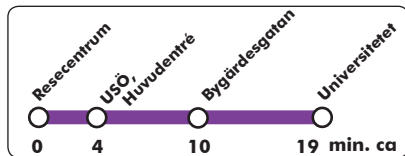

Lördag			Söndag		
06	15		06	15	
07	15		07	15	
08	15		08	15	
09	15		09	15	
10	15	45	10	15	
11	15	45	11	15	
12	15	45	12	15	45
13	15	45	13	15	45
14	15	45	14	15	45
15	15	45	15	15	45
16	15	45	16	15	
17	15	45	17	15	
18	15		18	15	
19	15		19	15	
20	15		20	15	
21	15		21	15	
22	15		22	15	
23	15		23	15	
00	15				
01	15				

a = Körs inte 13 juni-2 sept 2011

F = Fredag