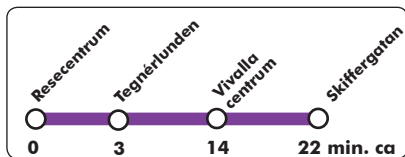

## Linjekarta se sid 21

| Lördag |       | Söndag |       |
|--------|-------|--------|-------|
| 06     | 15    | 06     | 15    |
| 07     | 15    | 07     | 15    |
| 08     | 15    | 08     | 15    |
| 09     | 15    | 09     | 15    |
| 10     | 15 45 | 10     | 15    |
| 11     | 15 45 | 11     | 15    |
| 12     | 15 45 | 12     | 15 45 |
| 13     | 15 45 | 13     | 15 45 |
| 14     | 15 45 | 14     | 15 45 |
| 15     | 15 45 | 15     | 15 45 |
| 16     | 30    | 16     | 45    |
| 17     | 00 30 | 17     | 45    |
| 18     | 00 30 | 18     | 45    |
| 19     | 30    | 19     | 45    |
| 20     | 30    | 20     | 45    |
| 21     | 30    | 21     | 45    |
| 22     | 30    | 22     | 45    |
| 23     | 30    | 23     | 45    |
| 00     | 30    |        |       |
| 01     | 30    |        |       |

**a**= Körs inte 13 juni-2 sept 2011  
**F**= Fredag

**1****Resecentrum - Lundby**

Från Resecentrum, läge H

**Linjens hållplatser:**

**Resecentrum**  
**Viktoriagatan**  
**Tegnérlunden**  
**Lövstagatan**  
**Stångjärnsgatan**  
**Eurostop**  
**Poesigatan**  
**Vivalla centrum**  
**Vivallaringen**  
**Versgatan**  
**Strofgatan**  
**Gnejsvägen**  
**Lundby centrum**  
**Skiffergatan**

**Måndag - fredag**

|           |     |     |    |
|-----------|-----|-----|----|
| <b>05</b> | 45  |     |    |
| <b>06</b> | 11  | 52  |    |
| <b>07</b> | 23  | 53  |    |
| <b>08</b> | 23  | 51  |    |
| <b>09</b> | 21  | 51  |    |
| <b>10</b> | 21  | 51  |    |
| <b>11</b> | 21  | 51  |    |
| <b>12</b> | 21  | 51  |    |
| <b>13</b> | 21  | 51  |    |
| <b>14</b> | 21  | 51  |    |
| <b>15</b> | 23  | 52  |    |
| <b>16</b> | 23  | 36a | 53 |
| <b>17</b> | 23  | 36a | 53 |
| <b>18</b> | 21  | 51  |    |
| <b>19</b> | 21  |     |    |
| <b>20</b> | 21  |     |    |
| <b>21</b> | 21  |     |    |
| <b>22</b> | 21  |     |    |
| <b>23</b> | 21  |     |    |
| <b>00</b> | 21F |     |    |
| <b>01</b> | 21F |     |    |
| <b>02</b> | 22F |     |    |