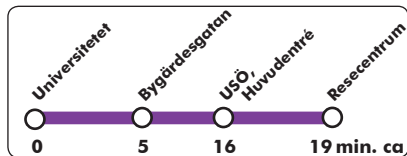

Linjekarta se sid 21

Lördag		Söndag	
06	15	06	15
07	15	07	15
08	15	08	15
09	15	09	15
10	15 45	10	15
11	15 45	11	15
12	15 45	12	15 45
13	15 45	13	15 45
14	15 45	14	15 45
15	15 45	15	15 45
16	30	16	45
17	00 30	17	45
18	00 30	18	45
19	30	19	45
20	30	20	45
21	30	21	45
22	30	22	45
23	30	23	45
00	30		
01	30		

a= Körs inte 13 juni-2 sept 2011
F= Fredag