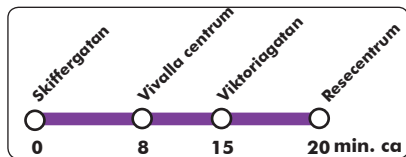

**a** = Körs inte 13 juni-2 sept 2011

**F** = Fredag

**1****Lundby - Resecentrum****Från Skiffergatan****Linjens hållplatser:**

**Skiffergatan**  
**Lundby centrum**  
**Gnejsvägen**  
**Strofgatan**  
**Versgatan**  
**Vivalla centrum**  
**Poesigatan**  
**Eurostop**  
**Stångjärnsgatan**  
**Lövstagatan**  
**Tegnérlunden**  
**Viktorigatan**  
**Resecentrum**

**Måndag - fredag**

|           |     |    |
|-----------|-----|----|
| <b>05</b> | 25  | 50 |
| <b>06</b> | 20  | 50 |
| <b>07</b> | 20  | 50 |
| <b>08</b> | 20  | 50 |
| <b>09</b> | 20  | 50 |
| <b>10</b> | 20  | 50 |
| <b>11</b> | 20  | 50 |
| <b>12</b> | 20  | 50 |
| <b>13</b> | 20  | 50 |
| <b>14</b> | 20  | 50 |
| <b>15</b> | 20  | 50 |
| <b>16</b> | 20  | 50 |
| <b>17</b> | 20  | 50 |
| <b>18</b> | 20  | 50 |
| <b>19</b> |     |    |
| <b>20</b> | 00  |    |
| <b>21</b> | 00  |    |
| <b>22</b> | 00  |    |
| <b>23</b> | 00  |    |
| <b>00</b> | 00F |    |
| <b>01</b> | 00F |    |