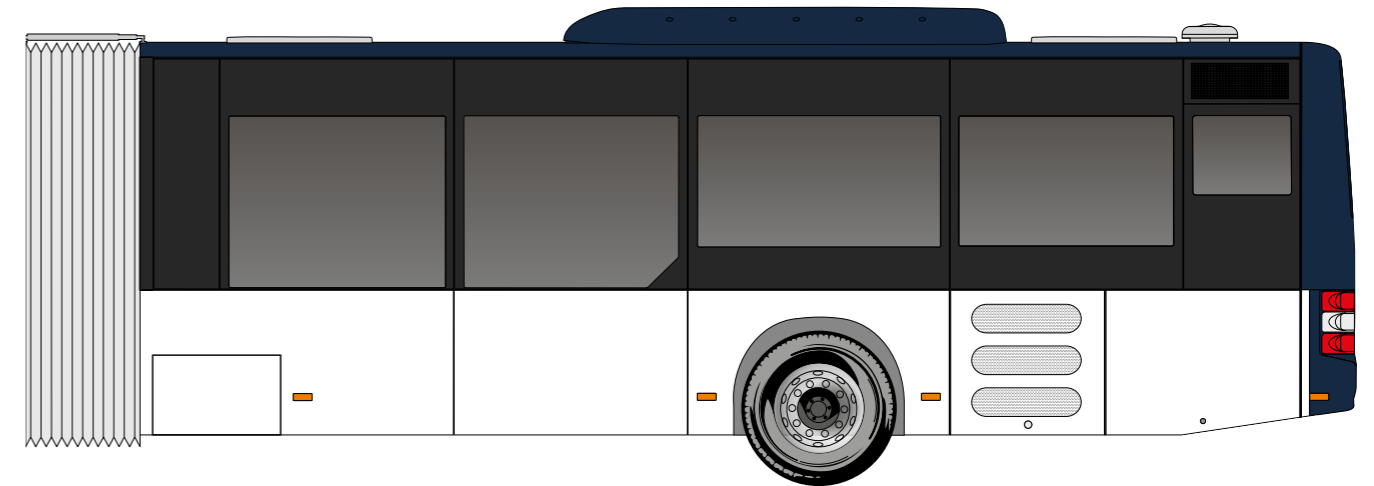

Format: Superside

För längre perioder eller annat antal begär offert

Antal	Pris per period 4 veckor	Pris per period 12 veckor
1 st	15 000 kr	30 000 kr
3 st	38 000 kr	66 000 kr
5 st	57 000 kr	94 000 kr
7 st	80 000 kr	123 000 kr