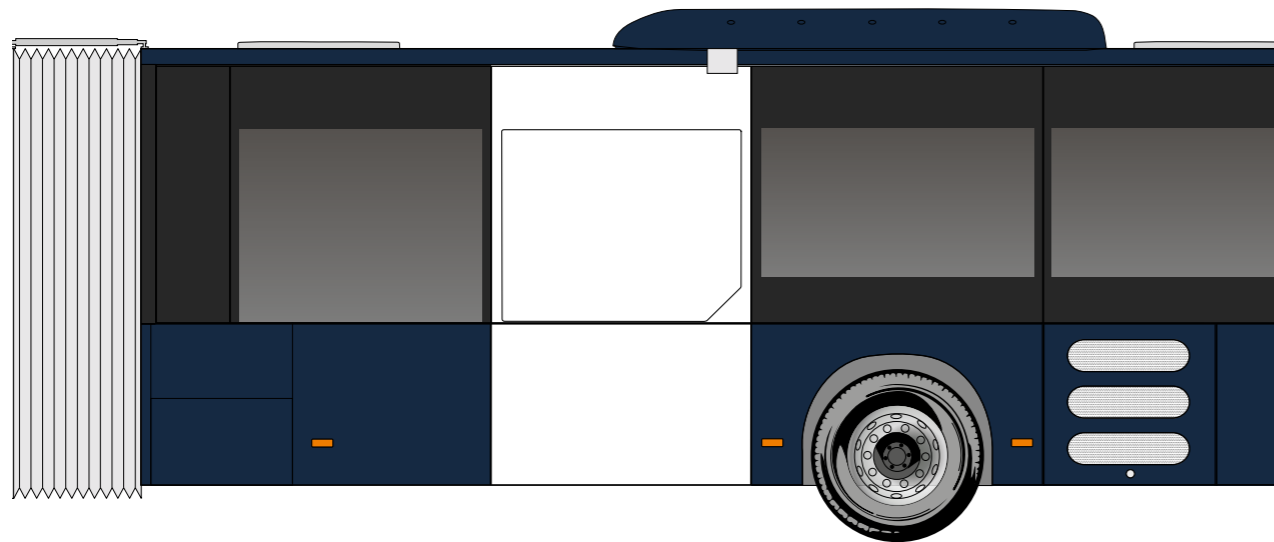

Queensize

Denna yta finns att få på trafik- eller påstigningssidan av Västerås bussar.

Format: Queensize

För längre perioder eller annat antal begär offert

Antal	Pris per period 4 veckor	Pris per period 12 veckor
1 st	15 000 kr	30 000 kr
3 st	38 000 kr	66 000 kr
5 st	57 000 kr	94 000 kr
7 st	80 000 kr	123 000 kr

Superside

Se till att synas brett! Superside innebär en foliering på trafiksidan. Det ger ett intresseväckande intryck som riktar sig till samtliga som rör sig i trafikmiljö. Formatet Superside finns att få på stadsbussar som trafikerar Västerås.