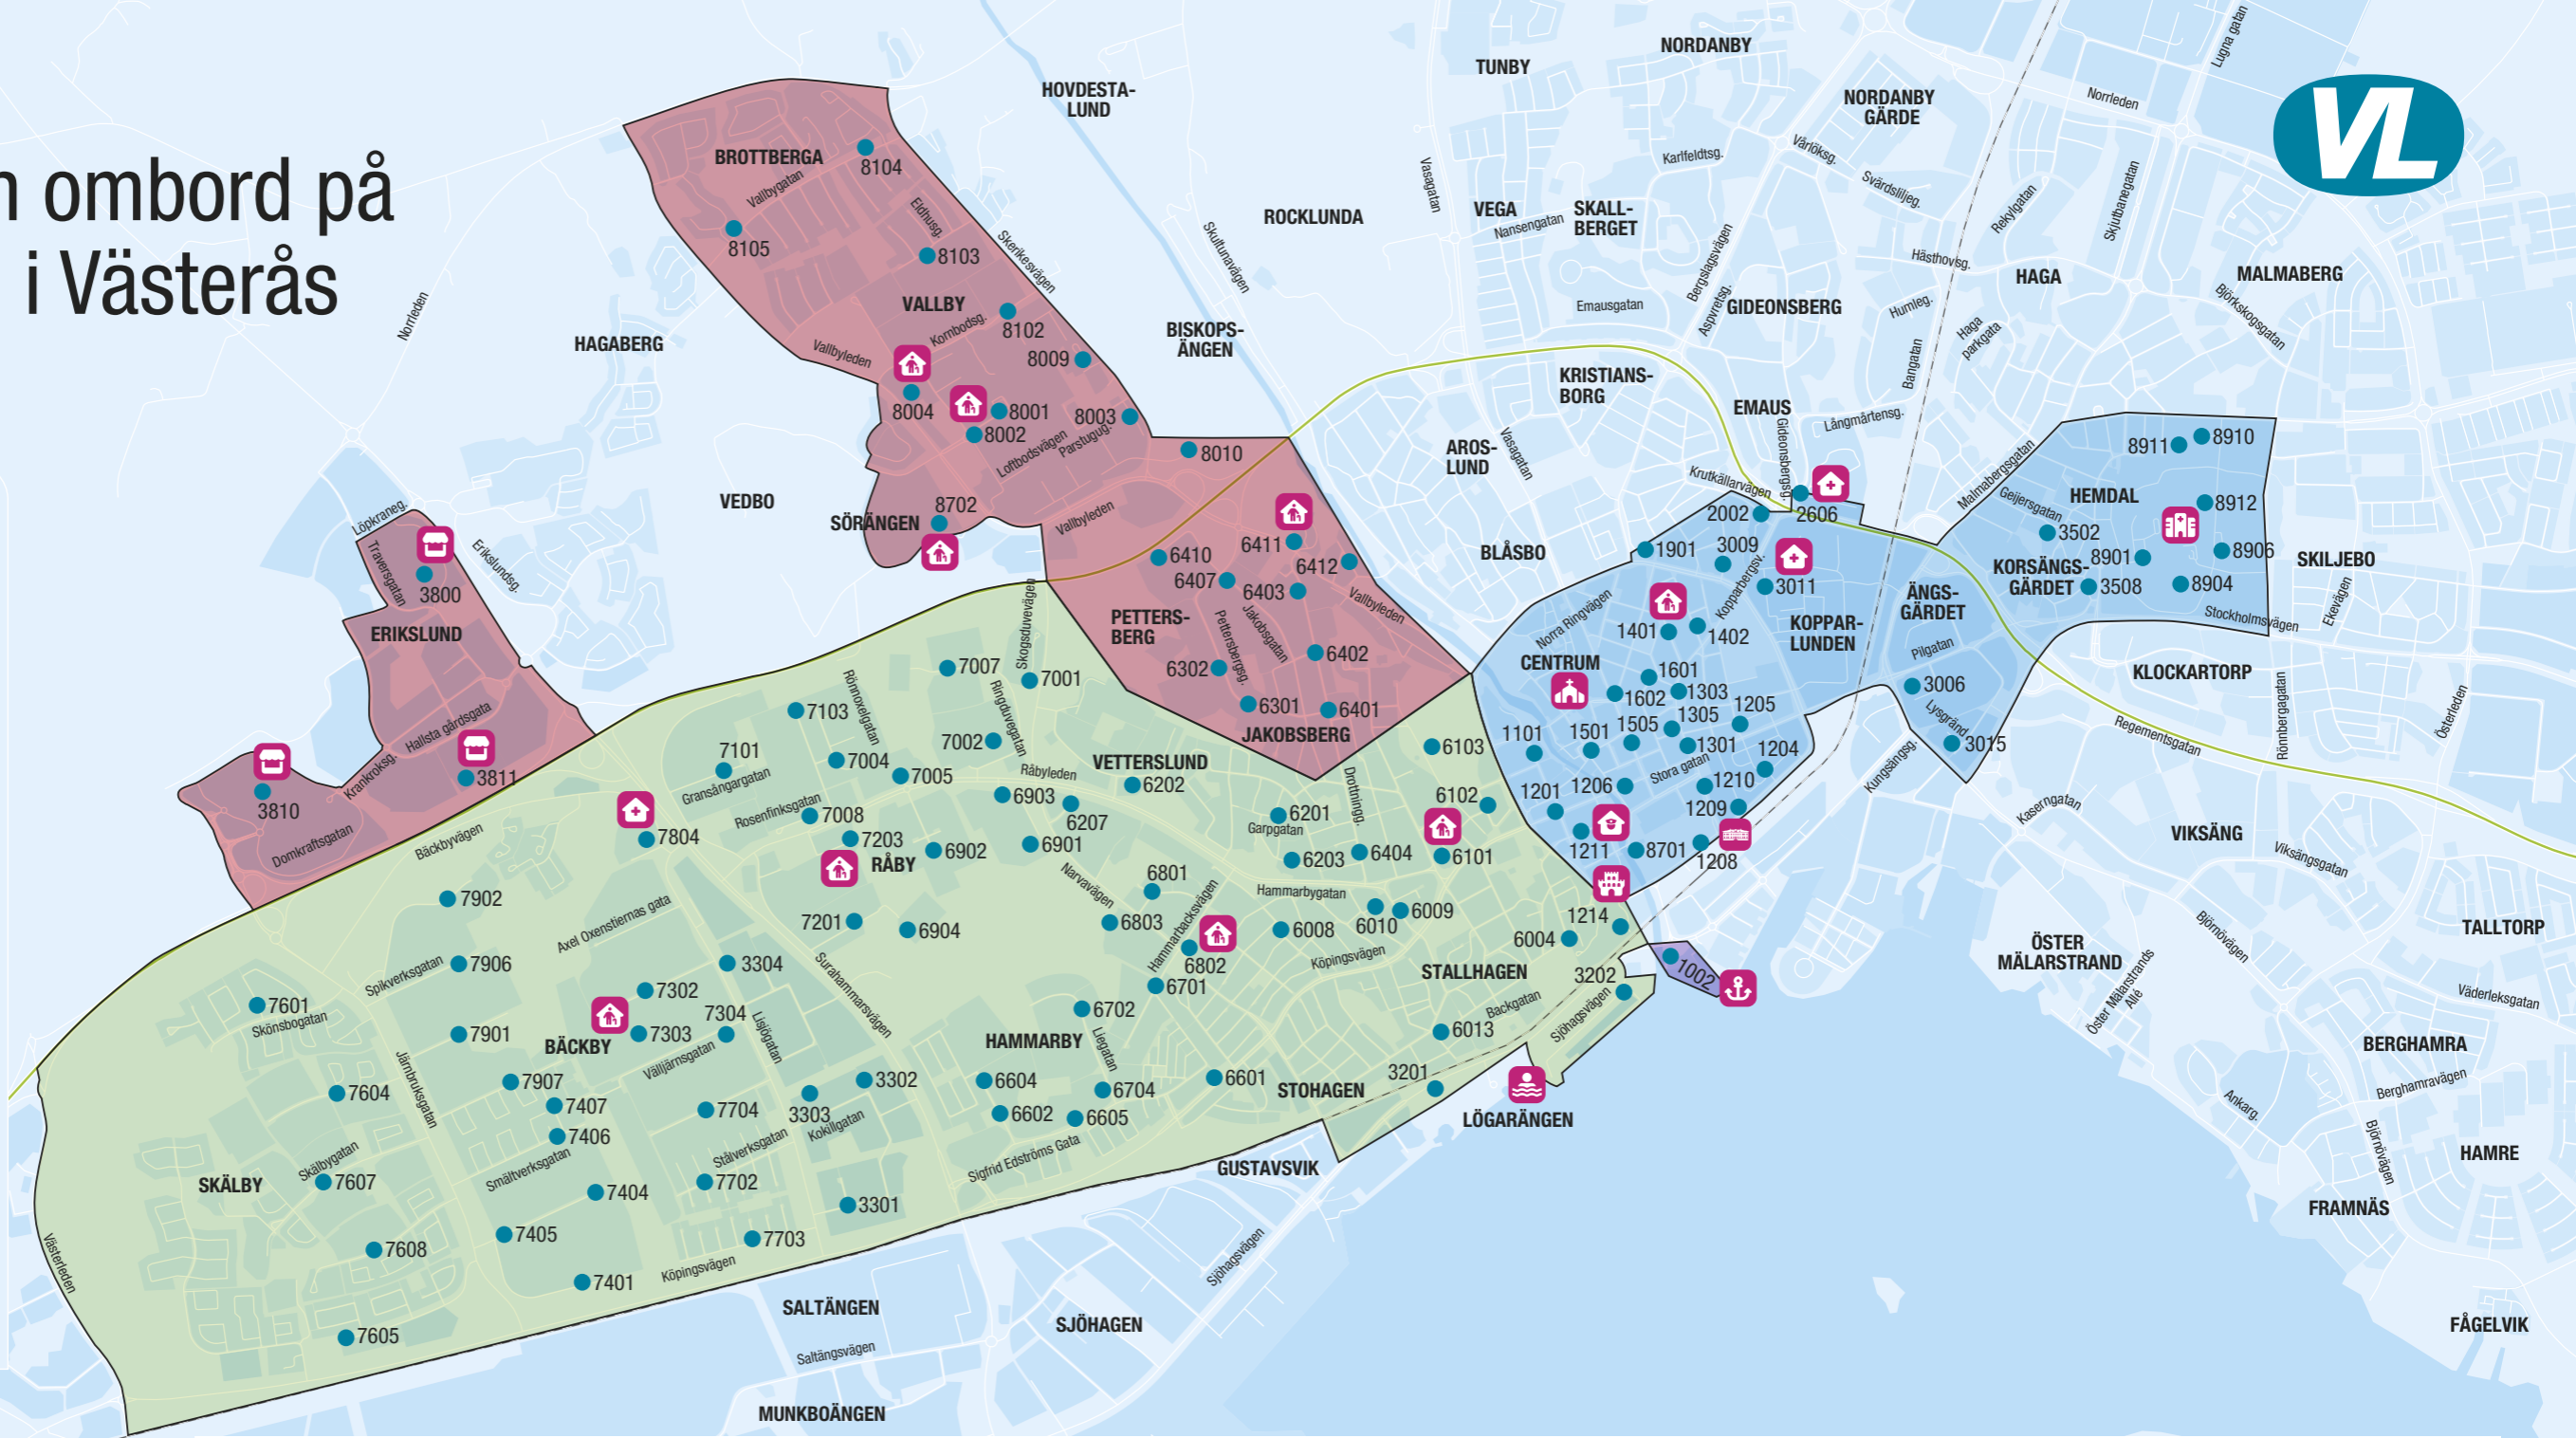

Välkommen ombord på flextrafiken i Västerås

Linje 91

-  Linje 91, område väster
-  Ingår i område väster, norr och öster. Från flexhållplatserna här kan du resa med linje 91, 92 eller 93.
-  Ingår i område väster och norr. Från flexhållplatserna här kan du resa med linje 91 eller 92.
-  Ingår i område väster och öster. Från flexhållplatsen här kan du resa med linje 91 och 93.
-  Flexhållplats
-  Västerås Centralstation
-  Vårdinrättning
-  Sjukhus
-  Äldreboende
-  Kyrka
-  Shoppingcenter/butik
-  Polishus
-  Slott
-  Färjekaj
-  Badplats