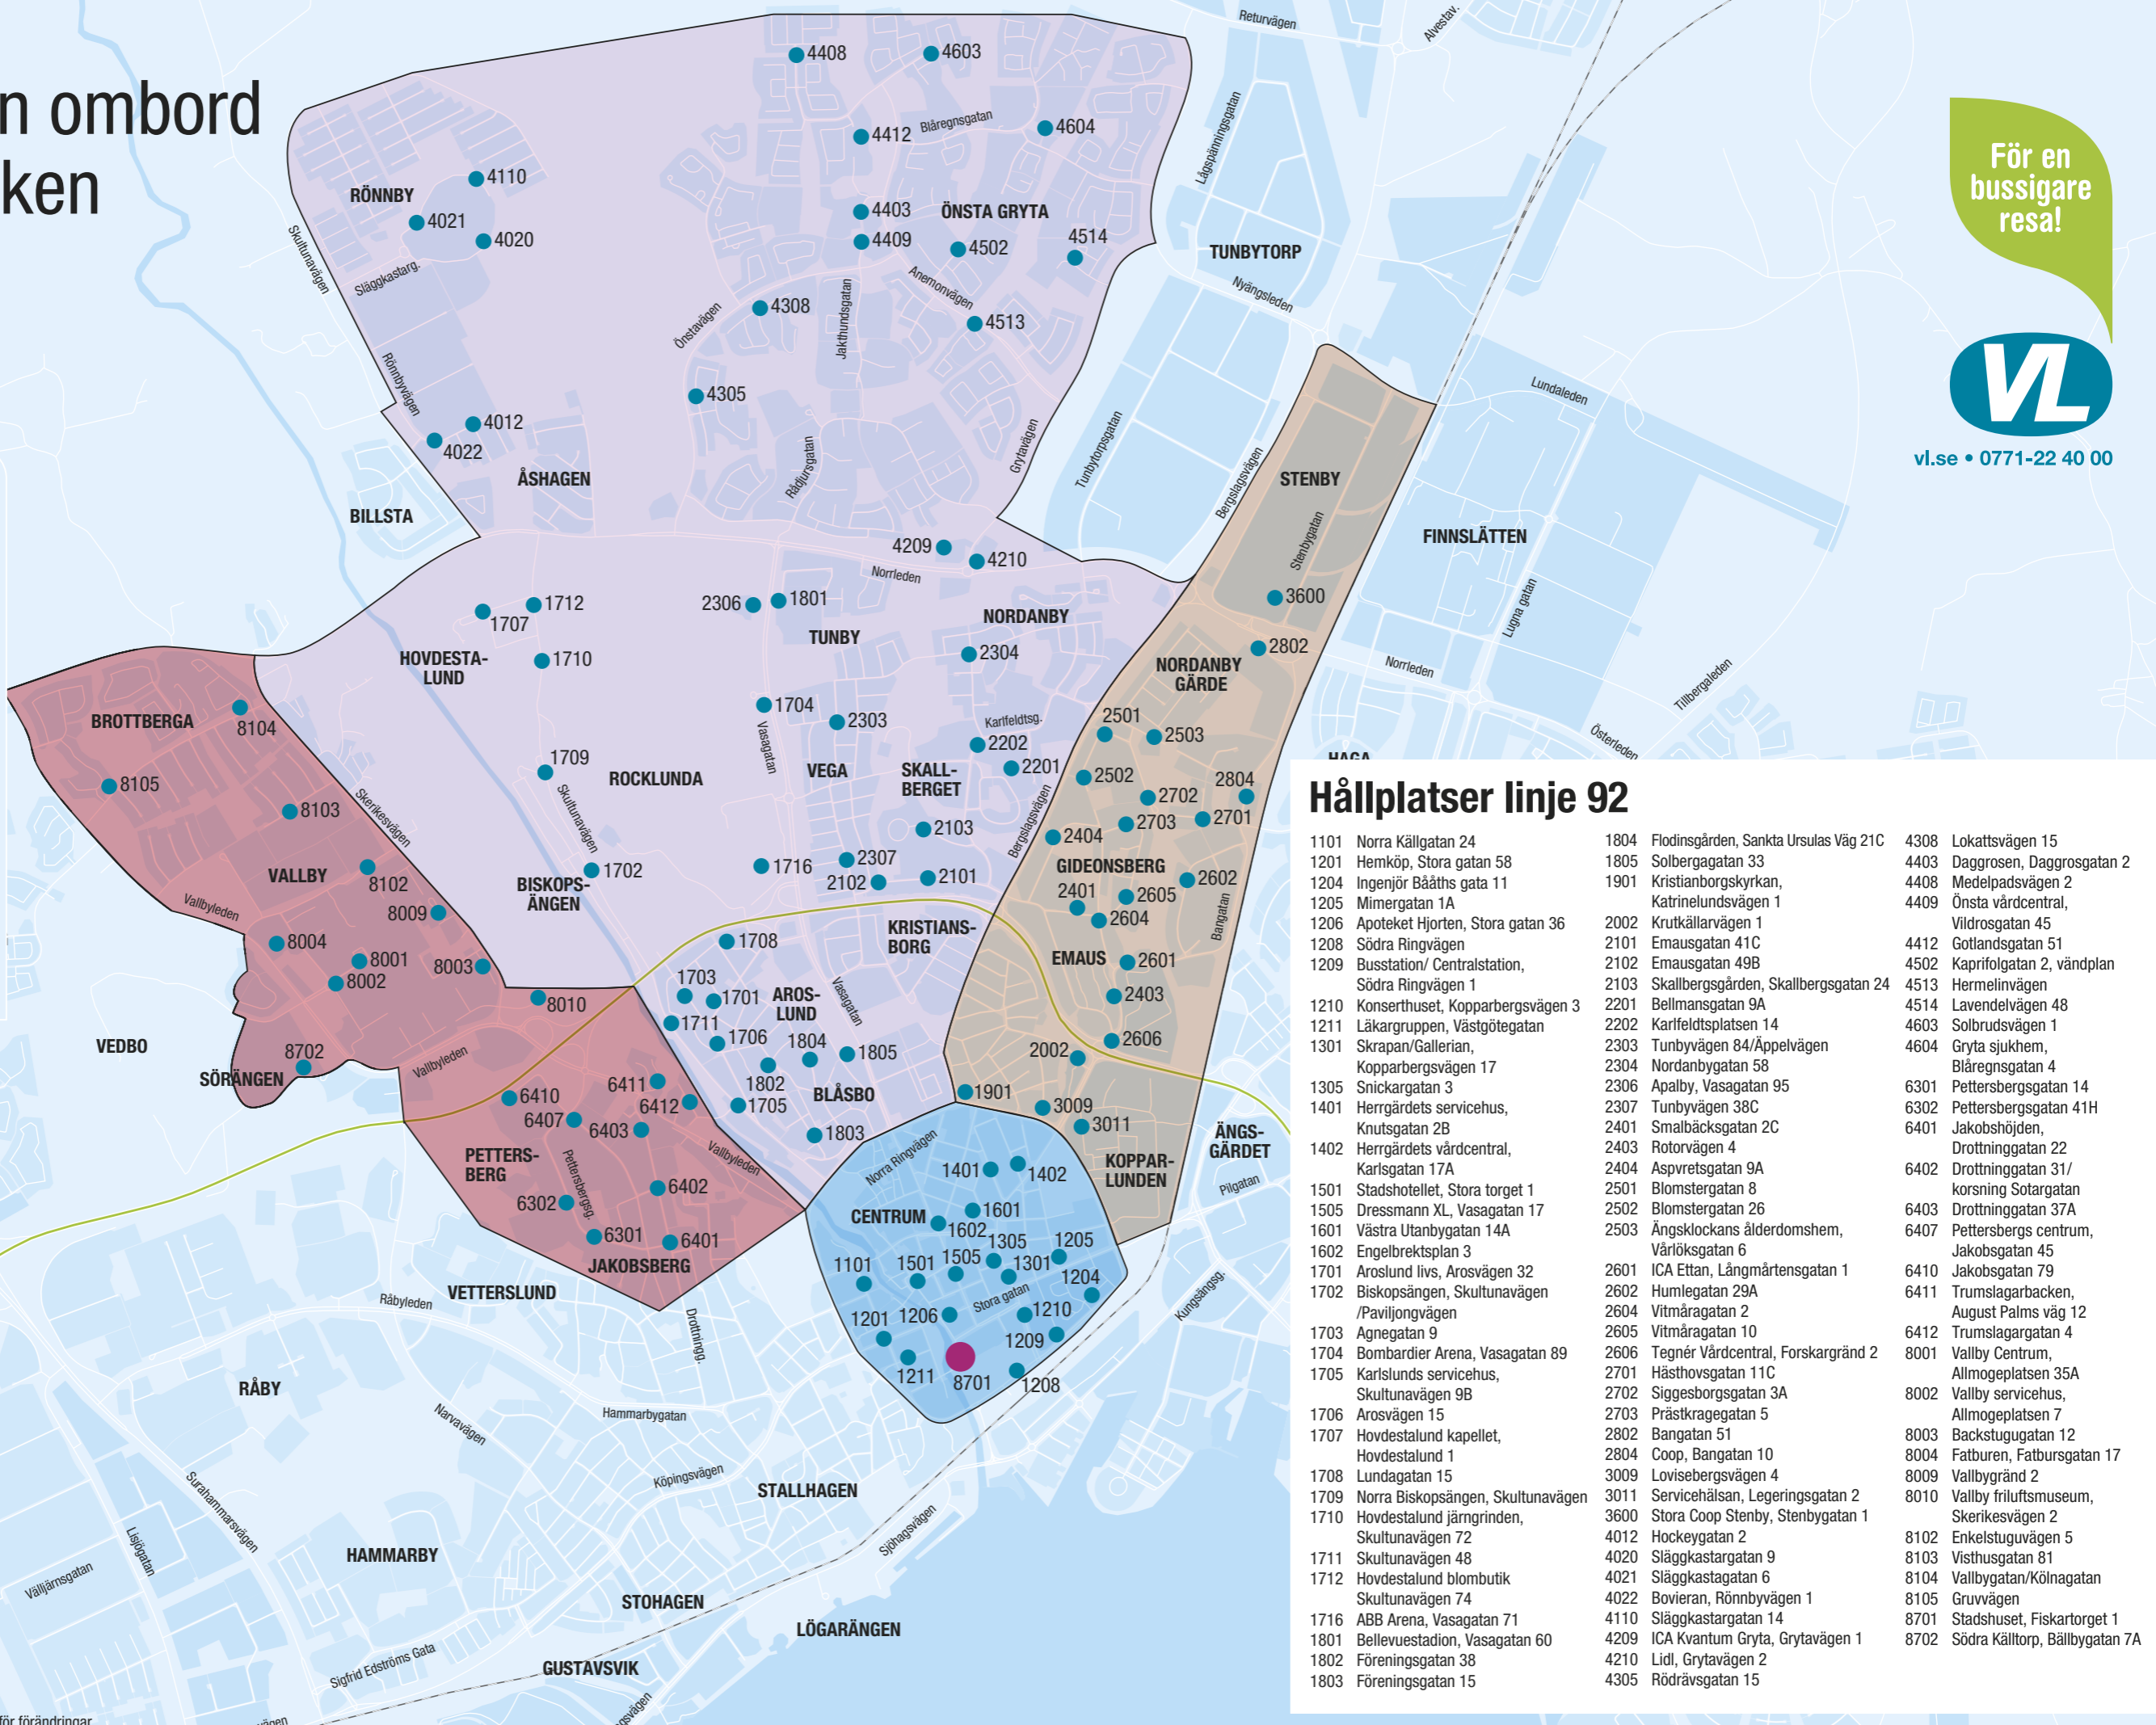

Välkommen ombord på flextrafiken i Västerås

Linje 92

- Linje 92, område norr
- Ingår i område väster, norr och öster. Från flexhållplatserna här kan du resa med linje 91, 92 eller 93.
- Ingår i område väster och norr. Från flexhållplatserna här kan du resa med linje 91 och 92.
- Ingår i område norr och öster. Från flexhållplatserna här kan du resa med linje 92 och 93.
- Flexhållplats
- Bytespunkt på Fiskartorget. Här kan du byta mellan linje 91, 92 och 93.

För en bussigare resa!

vl.se • 0771-22 40 00

Hållplatser linje 92