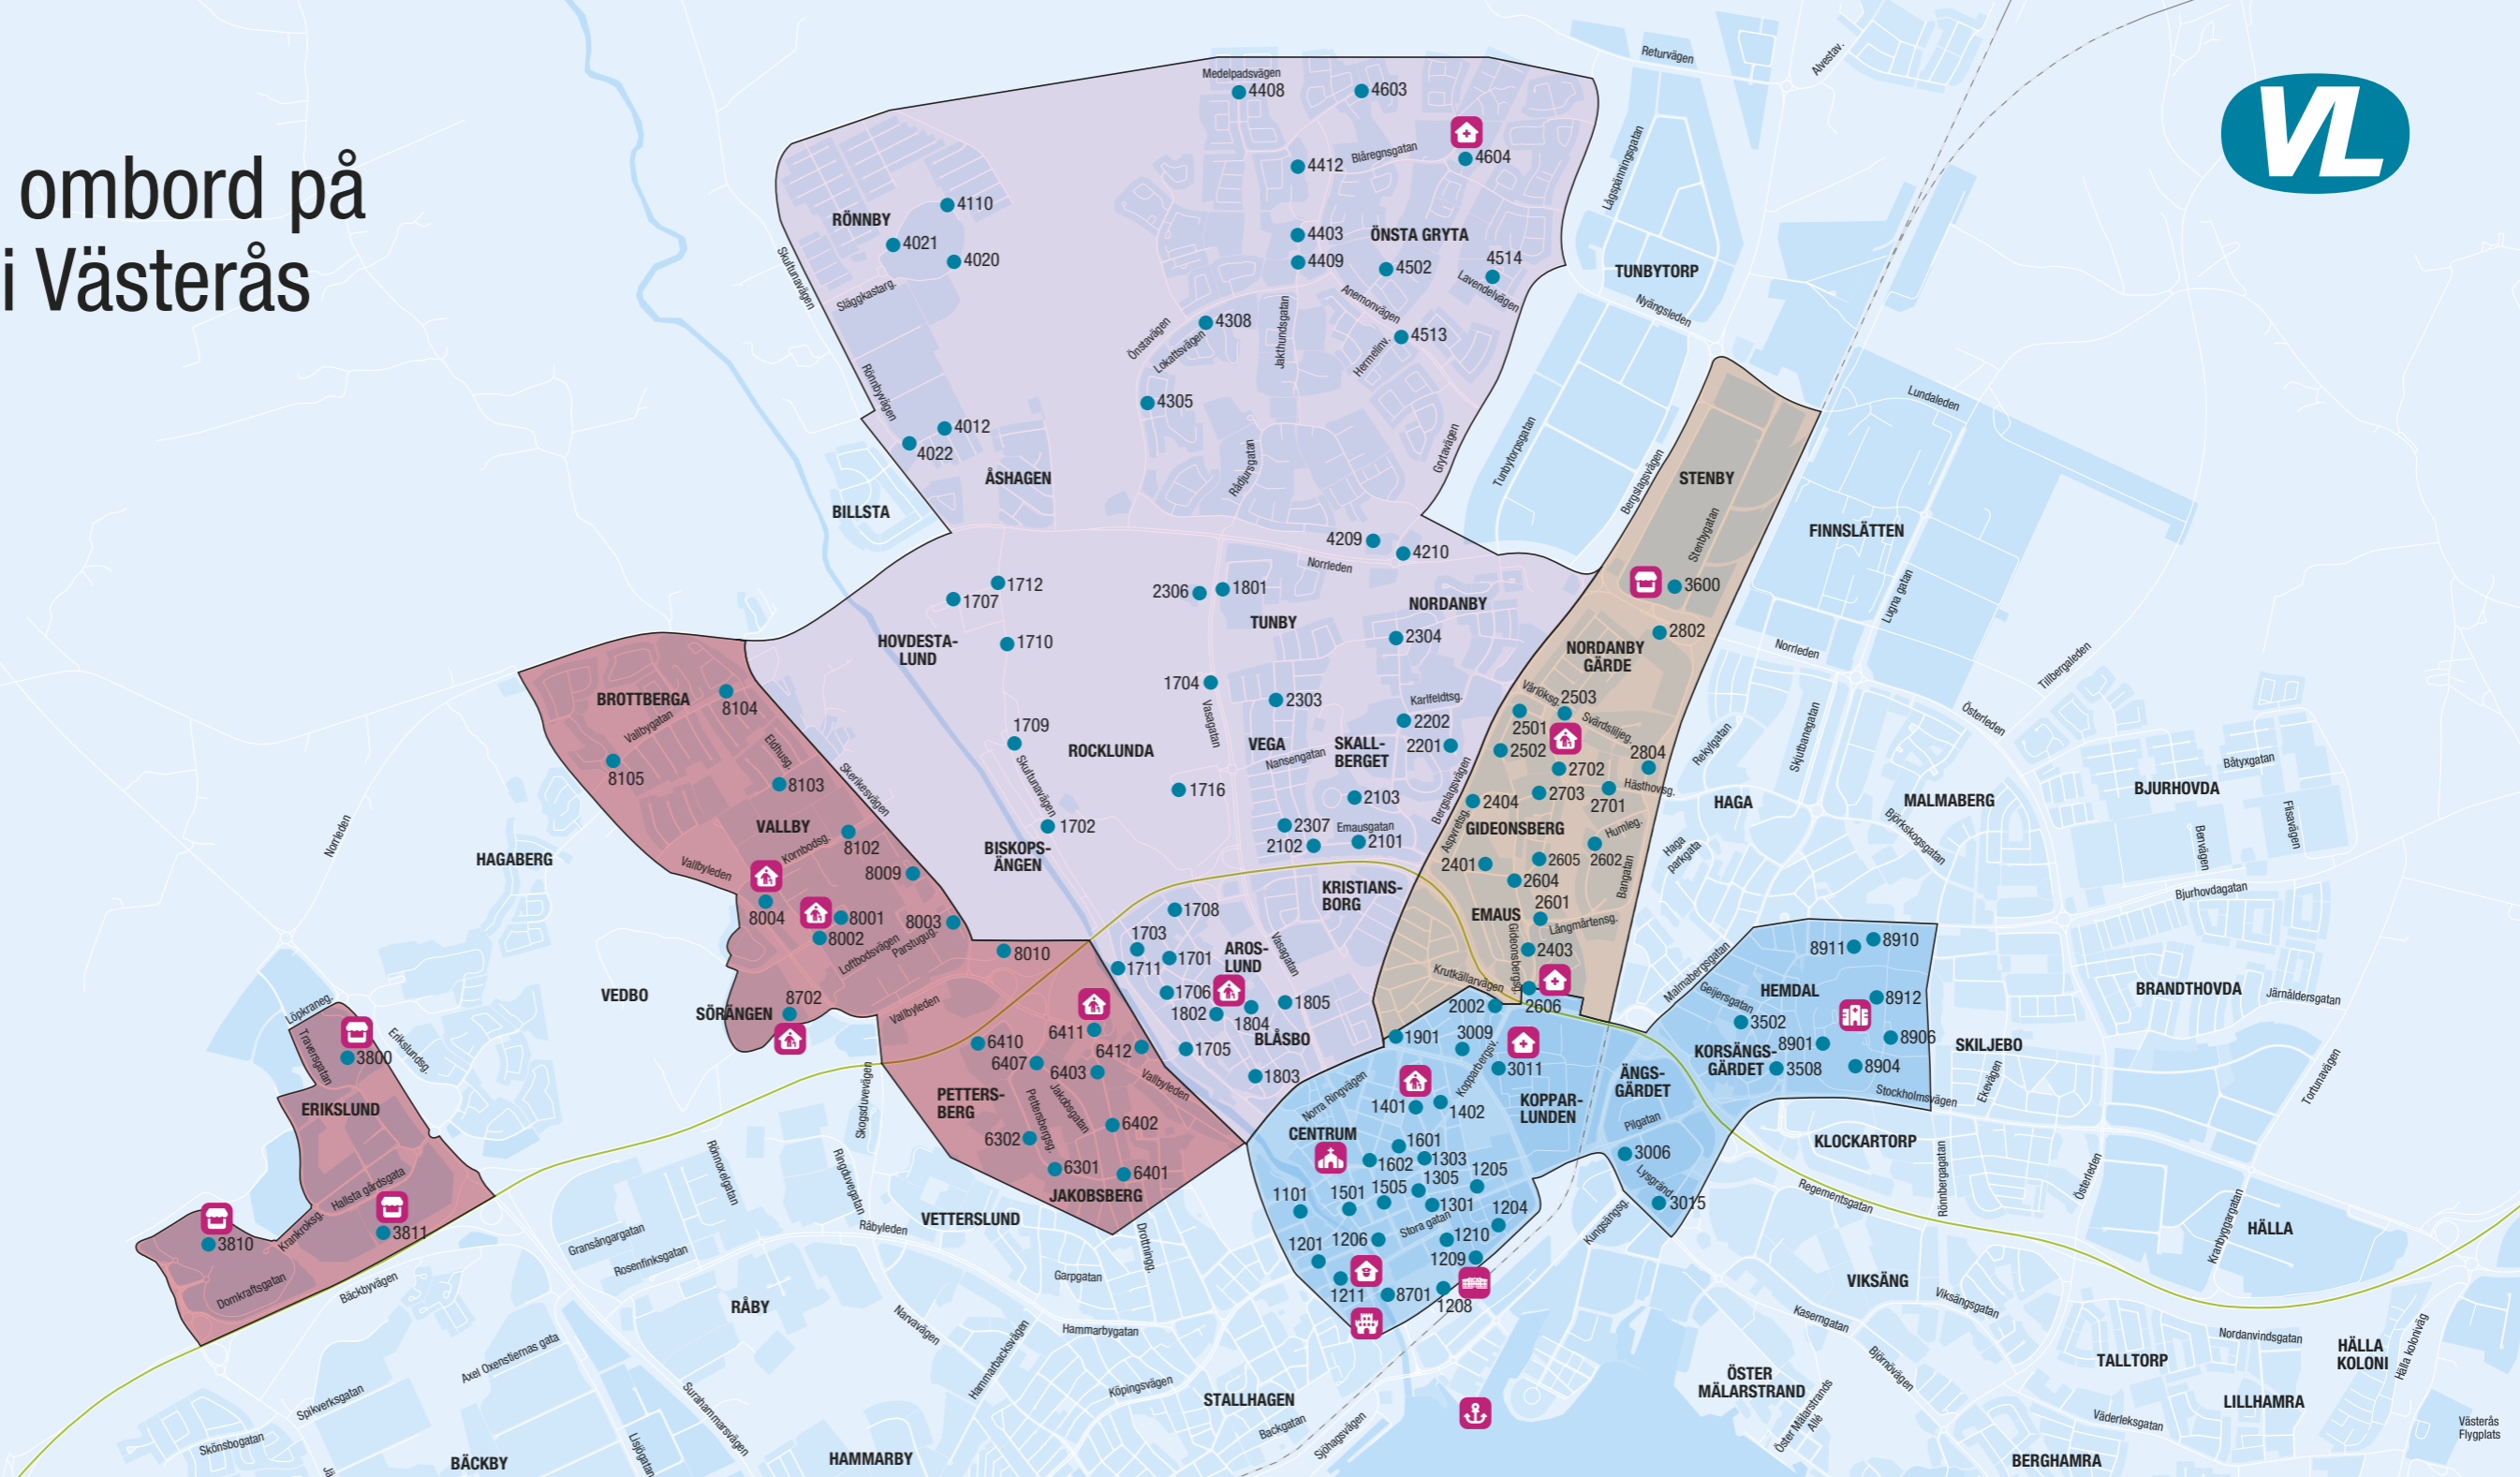

Välkommen ombord på flextrafiken i Västerås

Linje 92

- Linje 92, område norr
- Ingår i område väster, norr och öster. Från flexhållplatserna här kan du resa med linje 91, 92 eller 93.
- Ingår i område väster och norr. Från flexhållplatserna här kan du resa med linje 91 eller 92.
- Ingår i område norr och öster. Från flexhållplatserna här kan du resa med linje 92 och 93.
- Flexhållplats
- Västerås Centralstation
- Vårdinrättning
- Sjukhus
- Äldreboende
- Kyrka
- Shoppingcenter/butik
- Polishus
- Slott
- Färjekaj
- Badplats