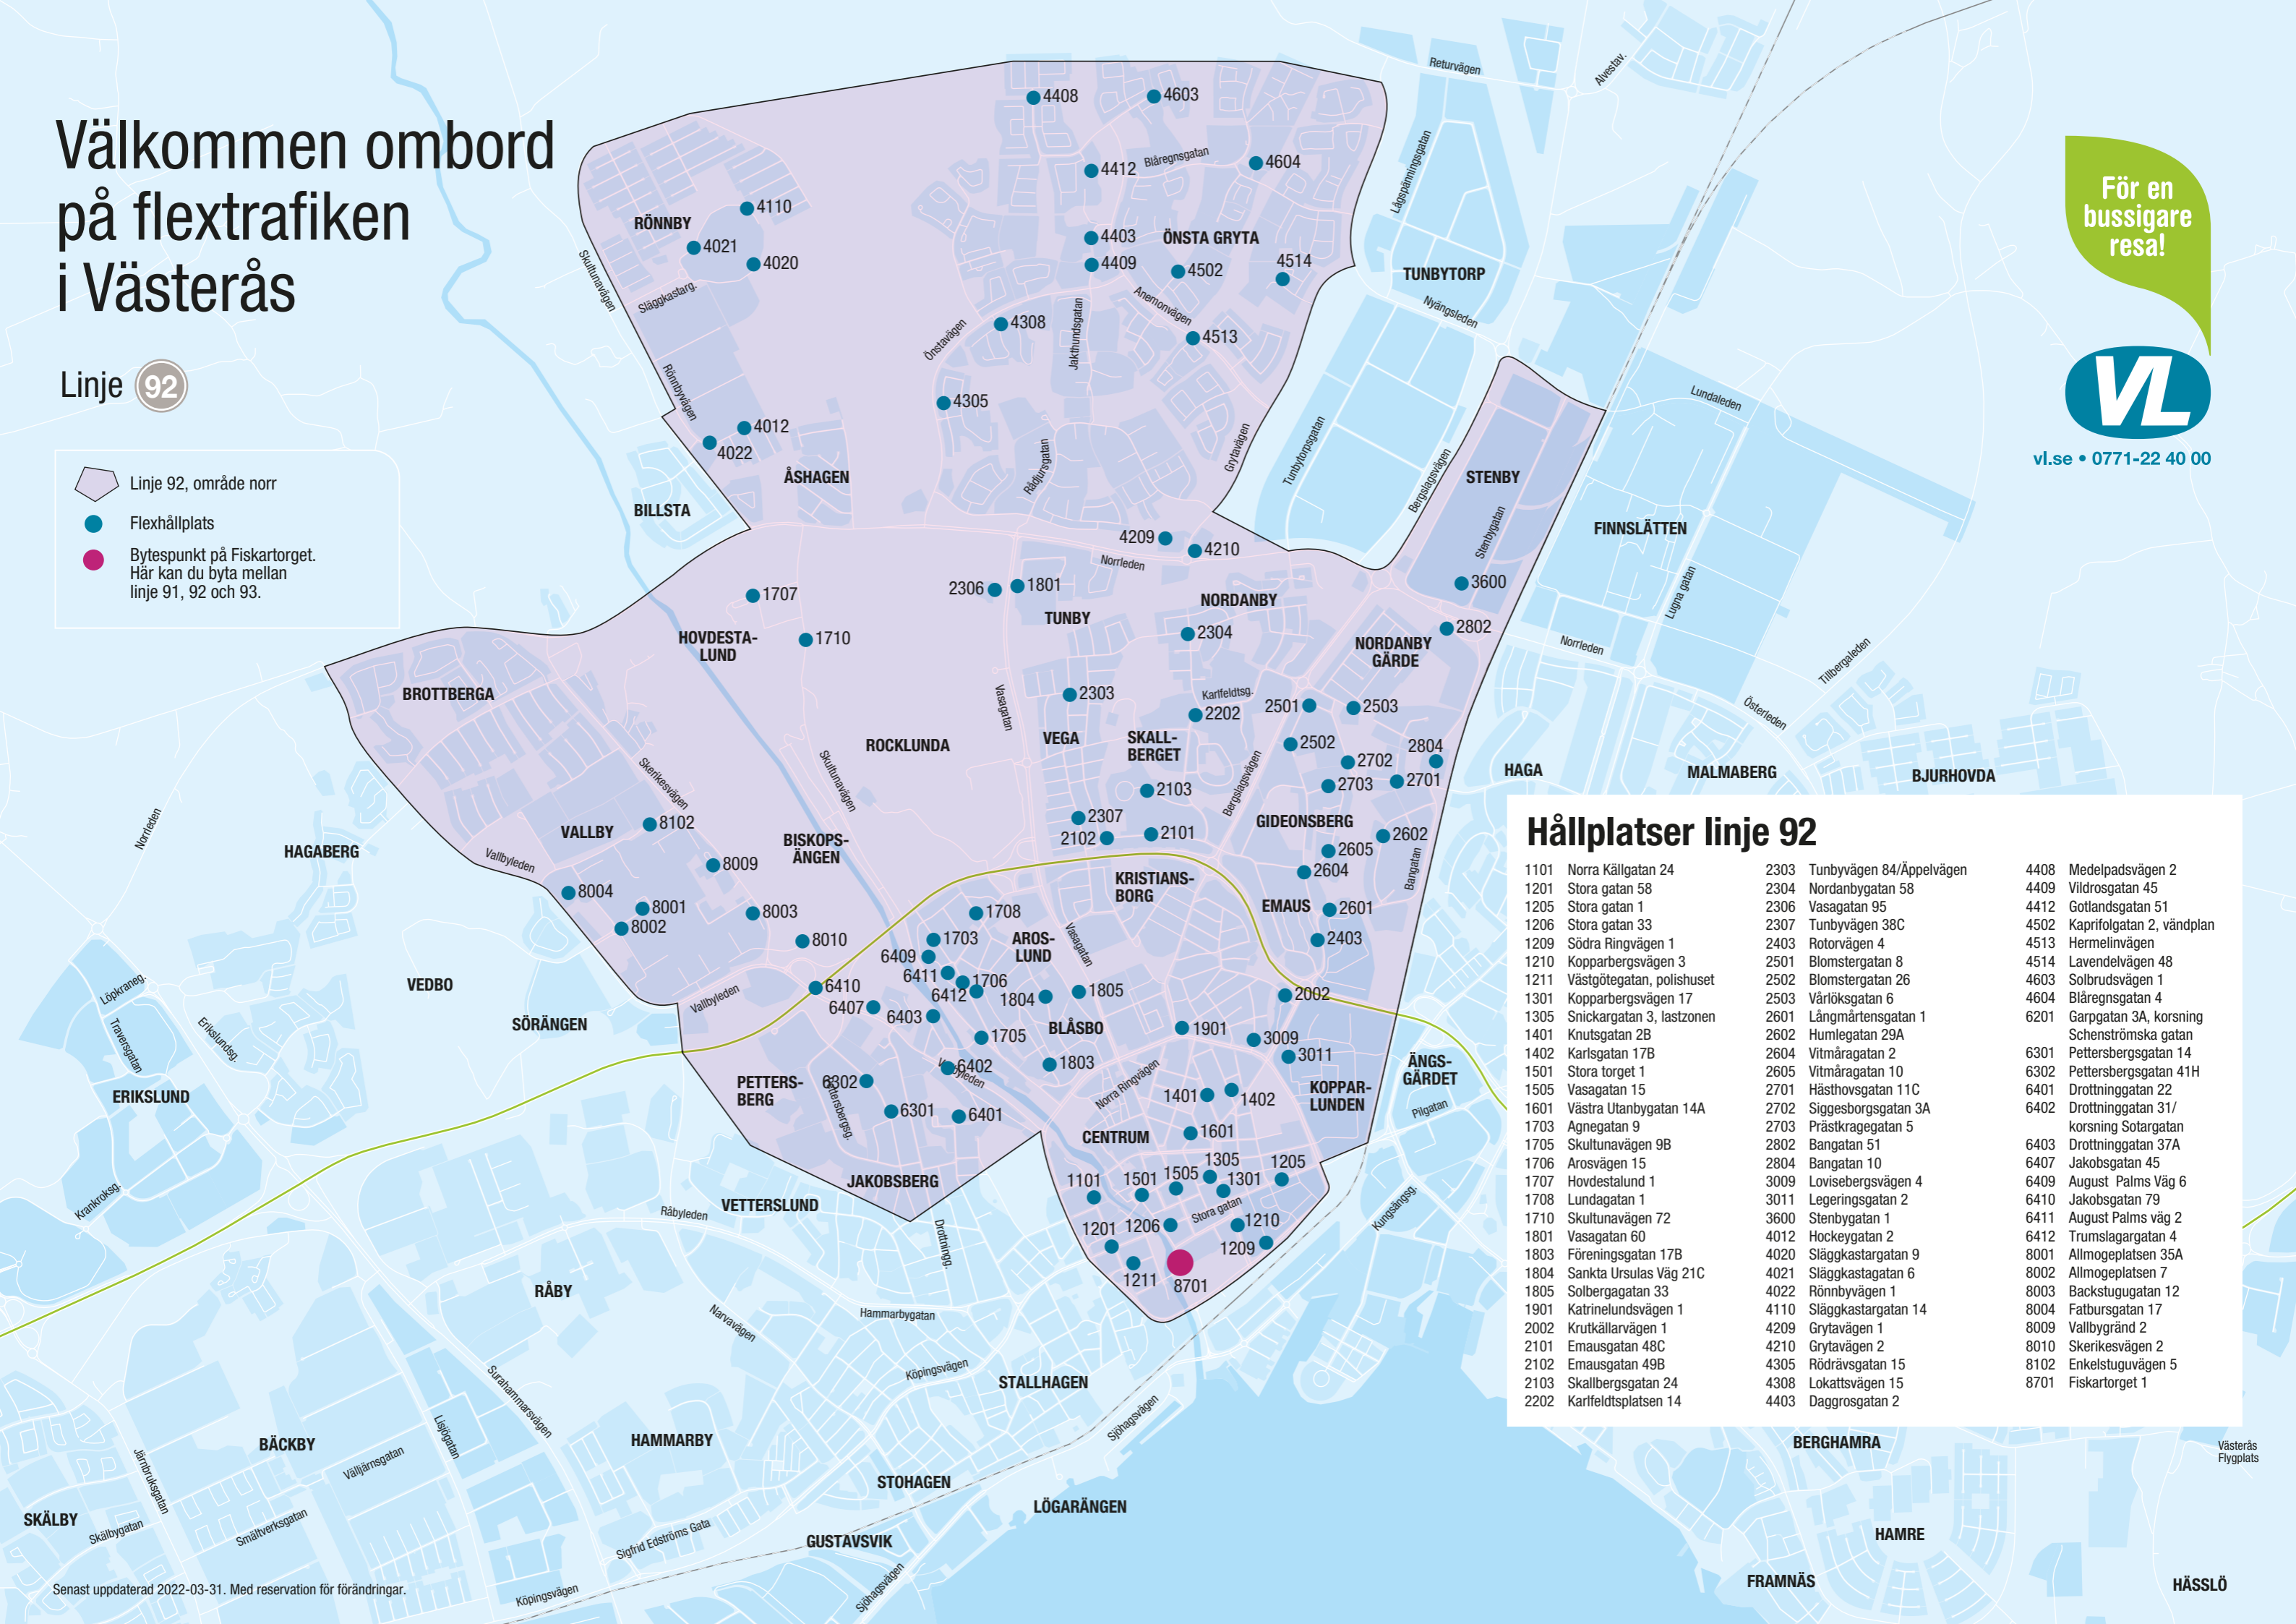

Välkommen ombord på flextrafiken i Västerås

Linje 92

- Linje 92, område norr
- Flexhållplats
- Bytespunkt på Fiskartorget. Här kan du byta mellan linje 91, 92 och 93.

För en bussigare resa!

vl.se • 0771-22 40 00