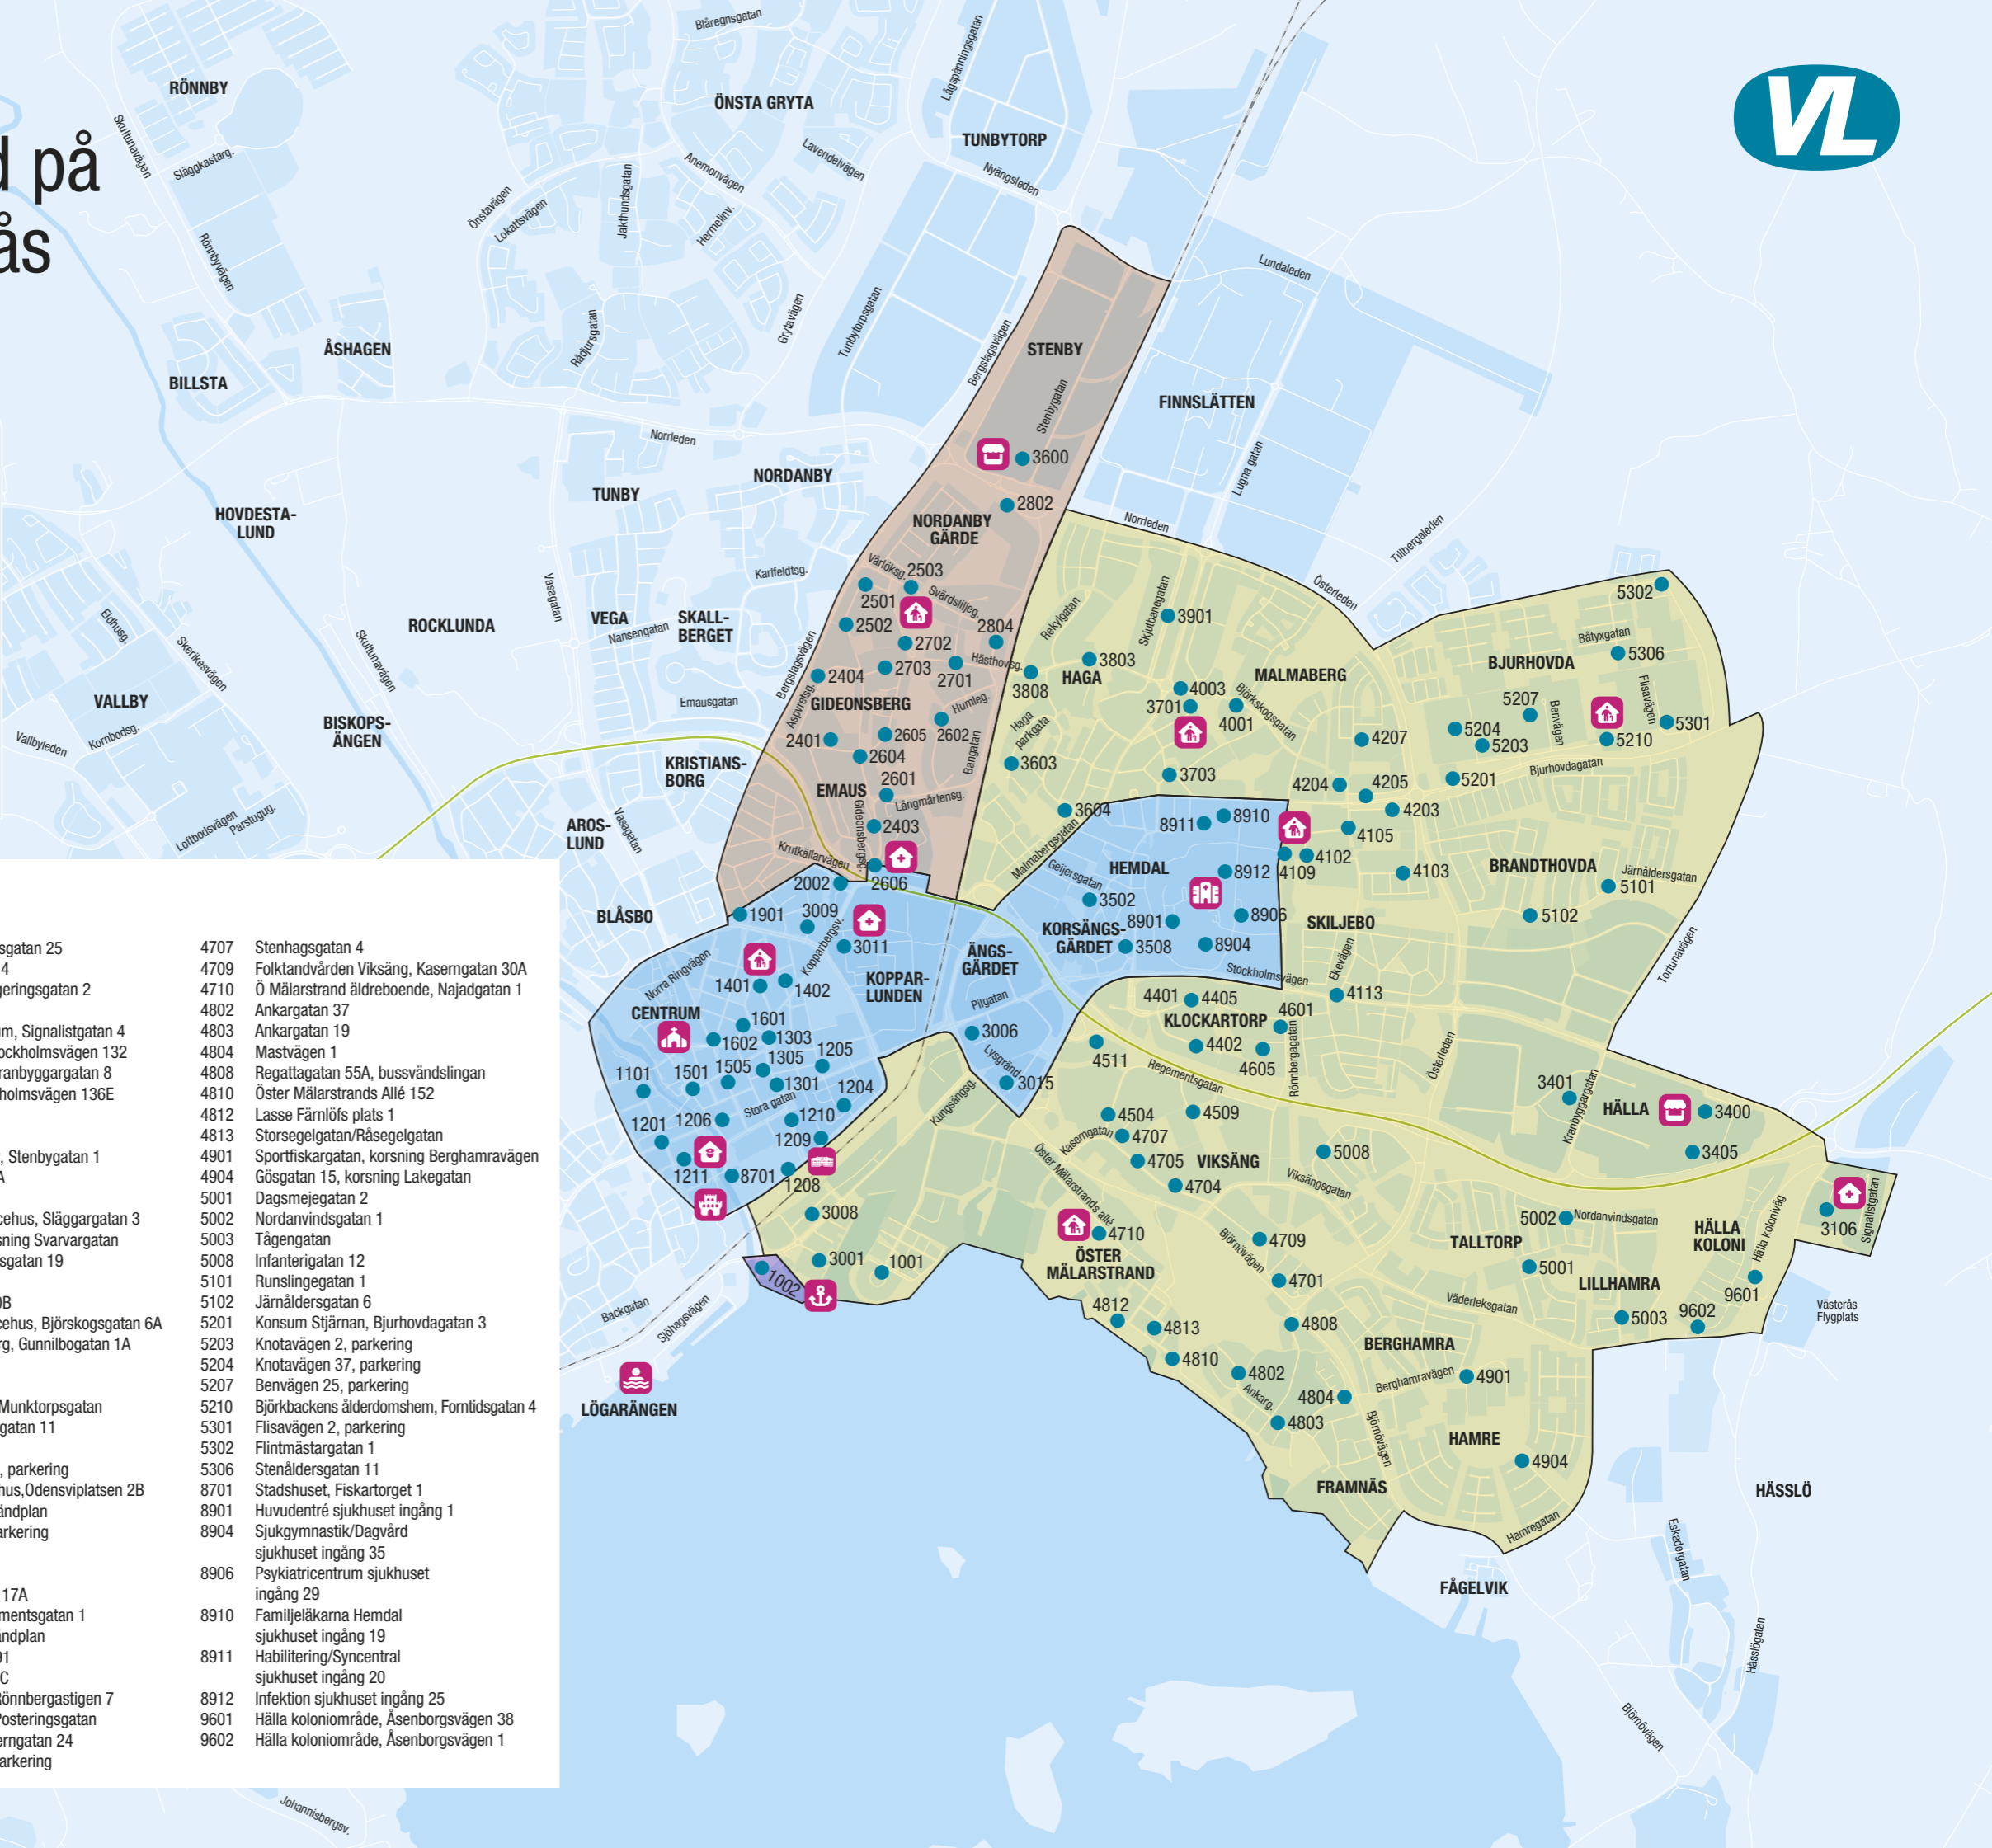

Välkommen ombord på flextrafiken i Västerås

Linje 93

- Linje 93, område öster
- Ingår i område väster, norr och öster. Från flexhållplatserna här kan du resa med linje 91, 92 eller 93.
- Ingår i område norr och öster. Från flexhållplatserna här kan du resa med linje 92 och 93.
- Ingår i område öster och väster. Från flexhållplatsen här kan du resa med linje 91 och 93.
- Flexhållplats
- Västerås Centralstation
- Vårdinrättning
- Sjukhus
- Äldreboende
- Kyrka
- Shoppingcenter/butik
- Polishus
- Slott
- Färjekaj
- Badplats