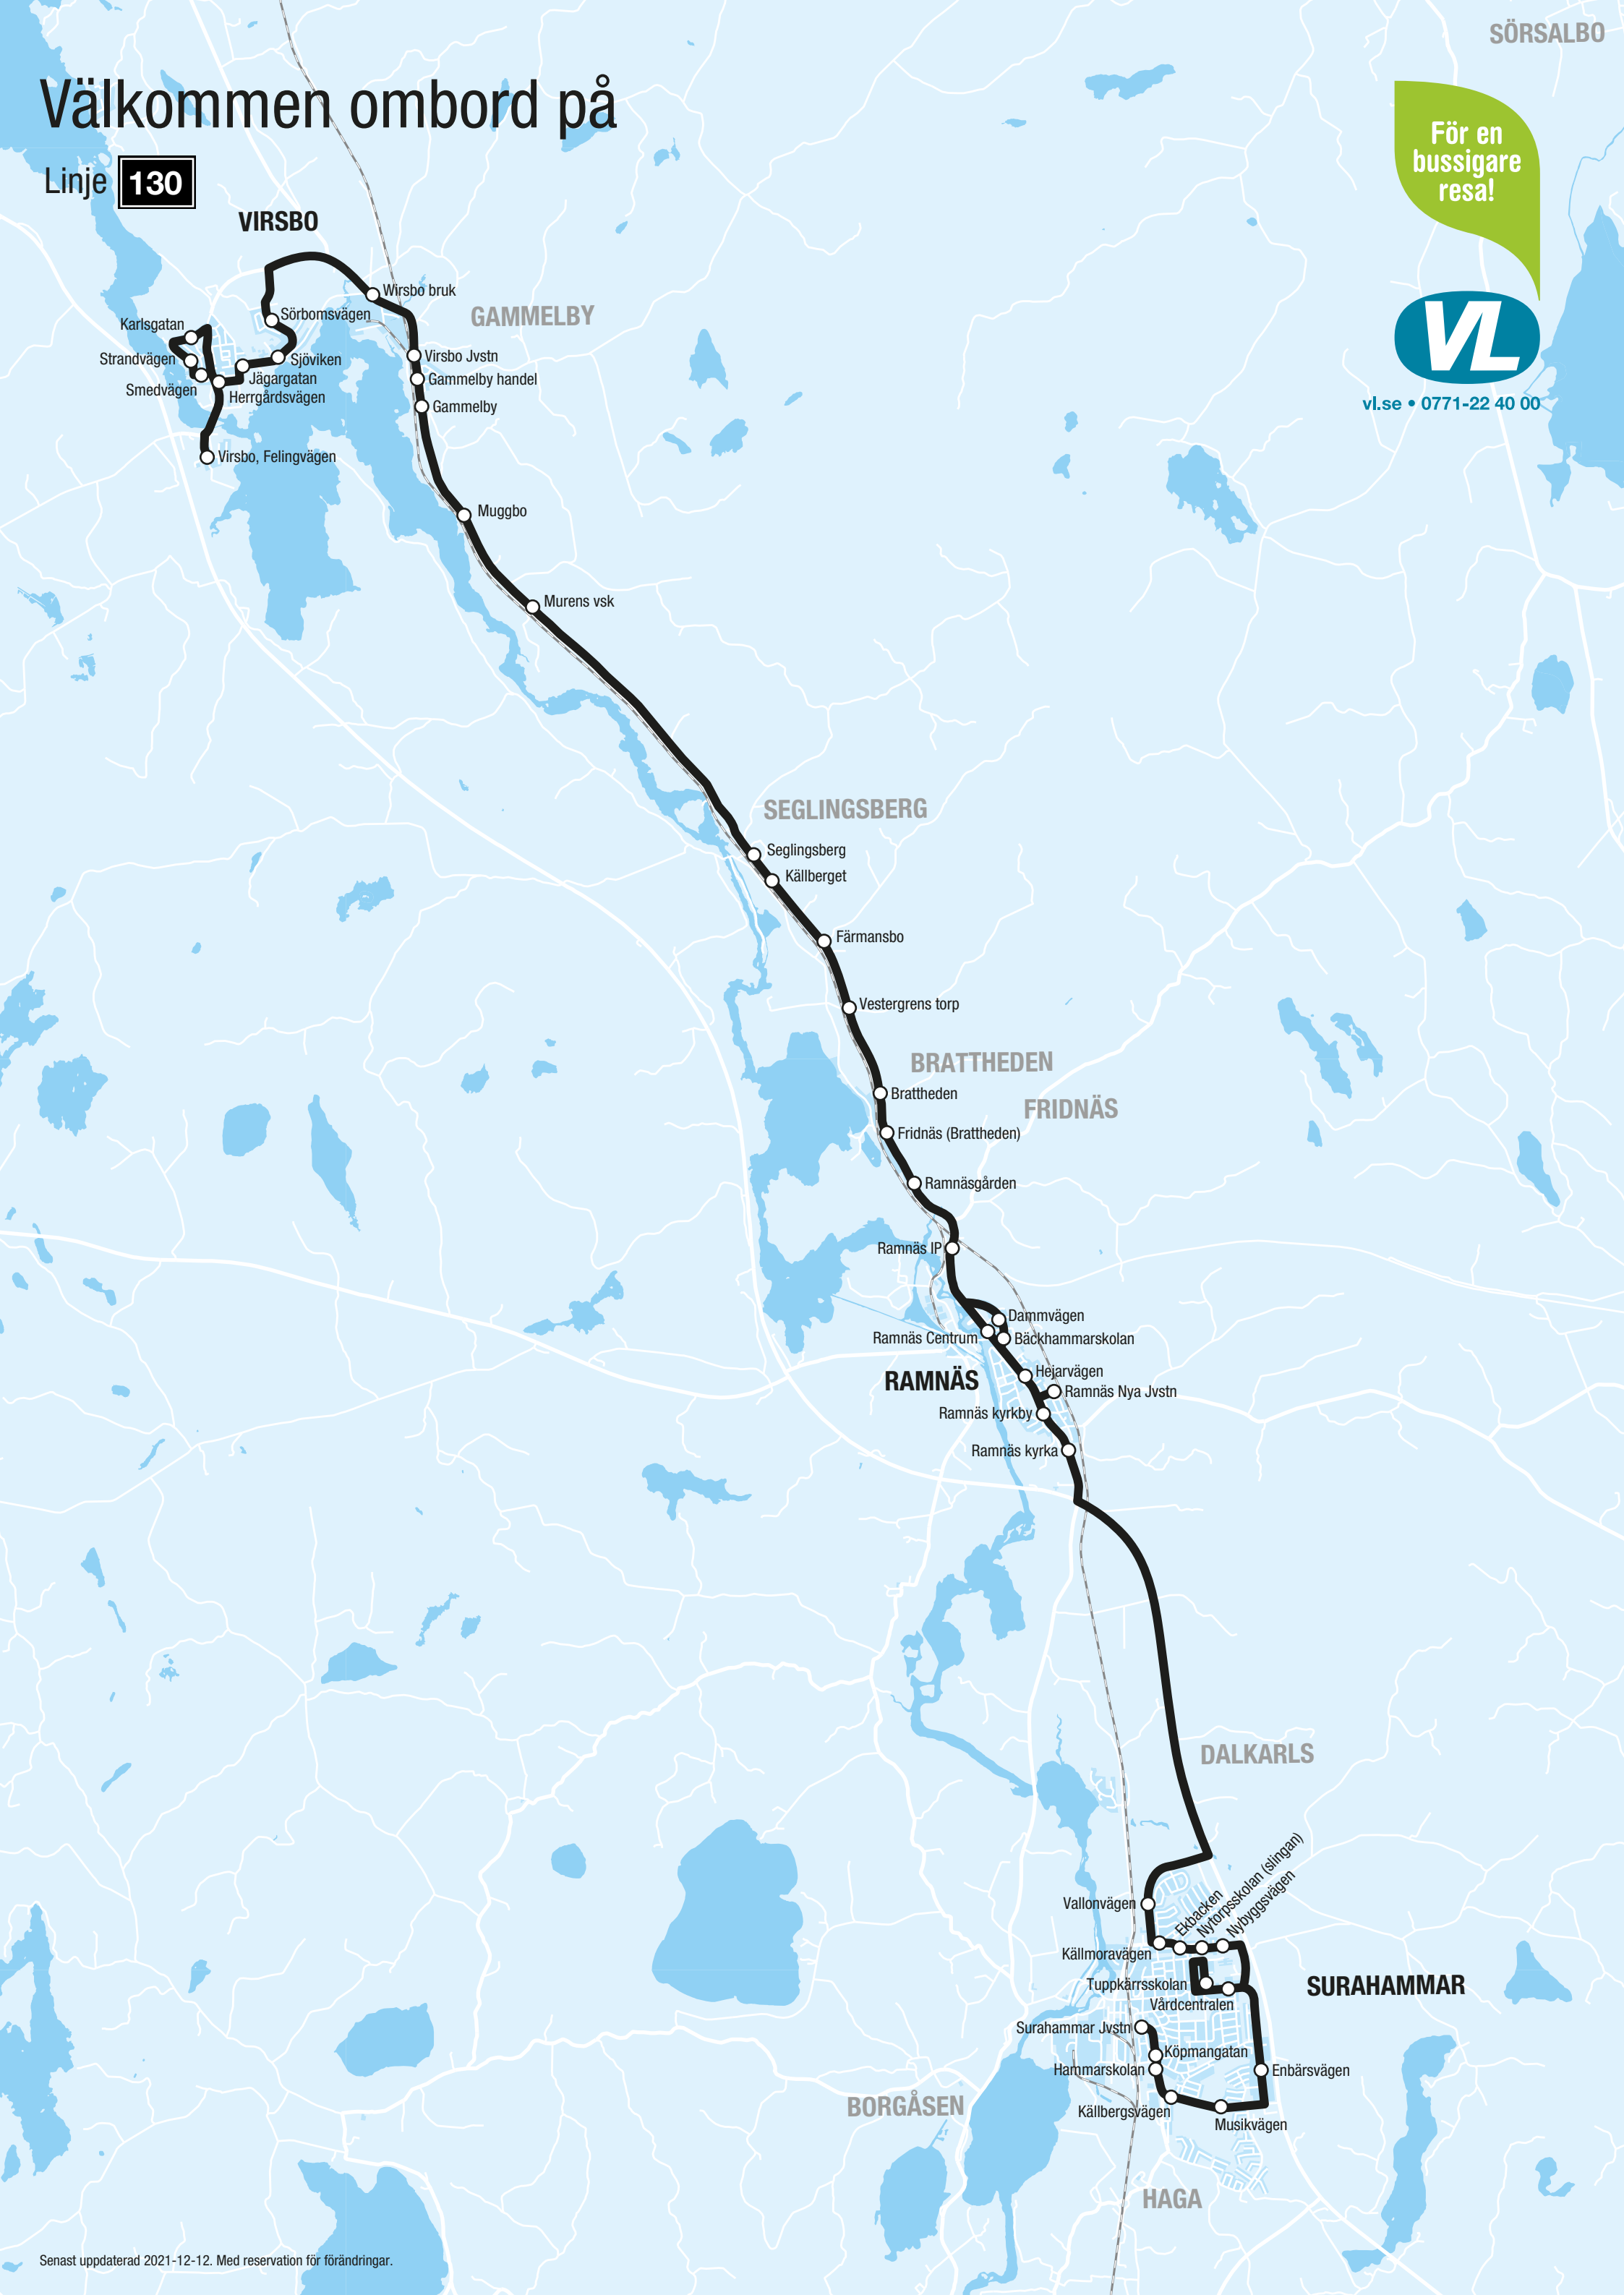

Välkommen ombord på

Linje **130**

För en bussigare resa!

vl.se • 0771-22 40 00

VIRSBO

GAMMELBY

SEGLINGSBERG

BRATTHEDEN

FRIDNÄS

RAMNÄS

DALKARLS

SURAHAMMAR

BORGÅSEN

HAGA