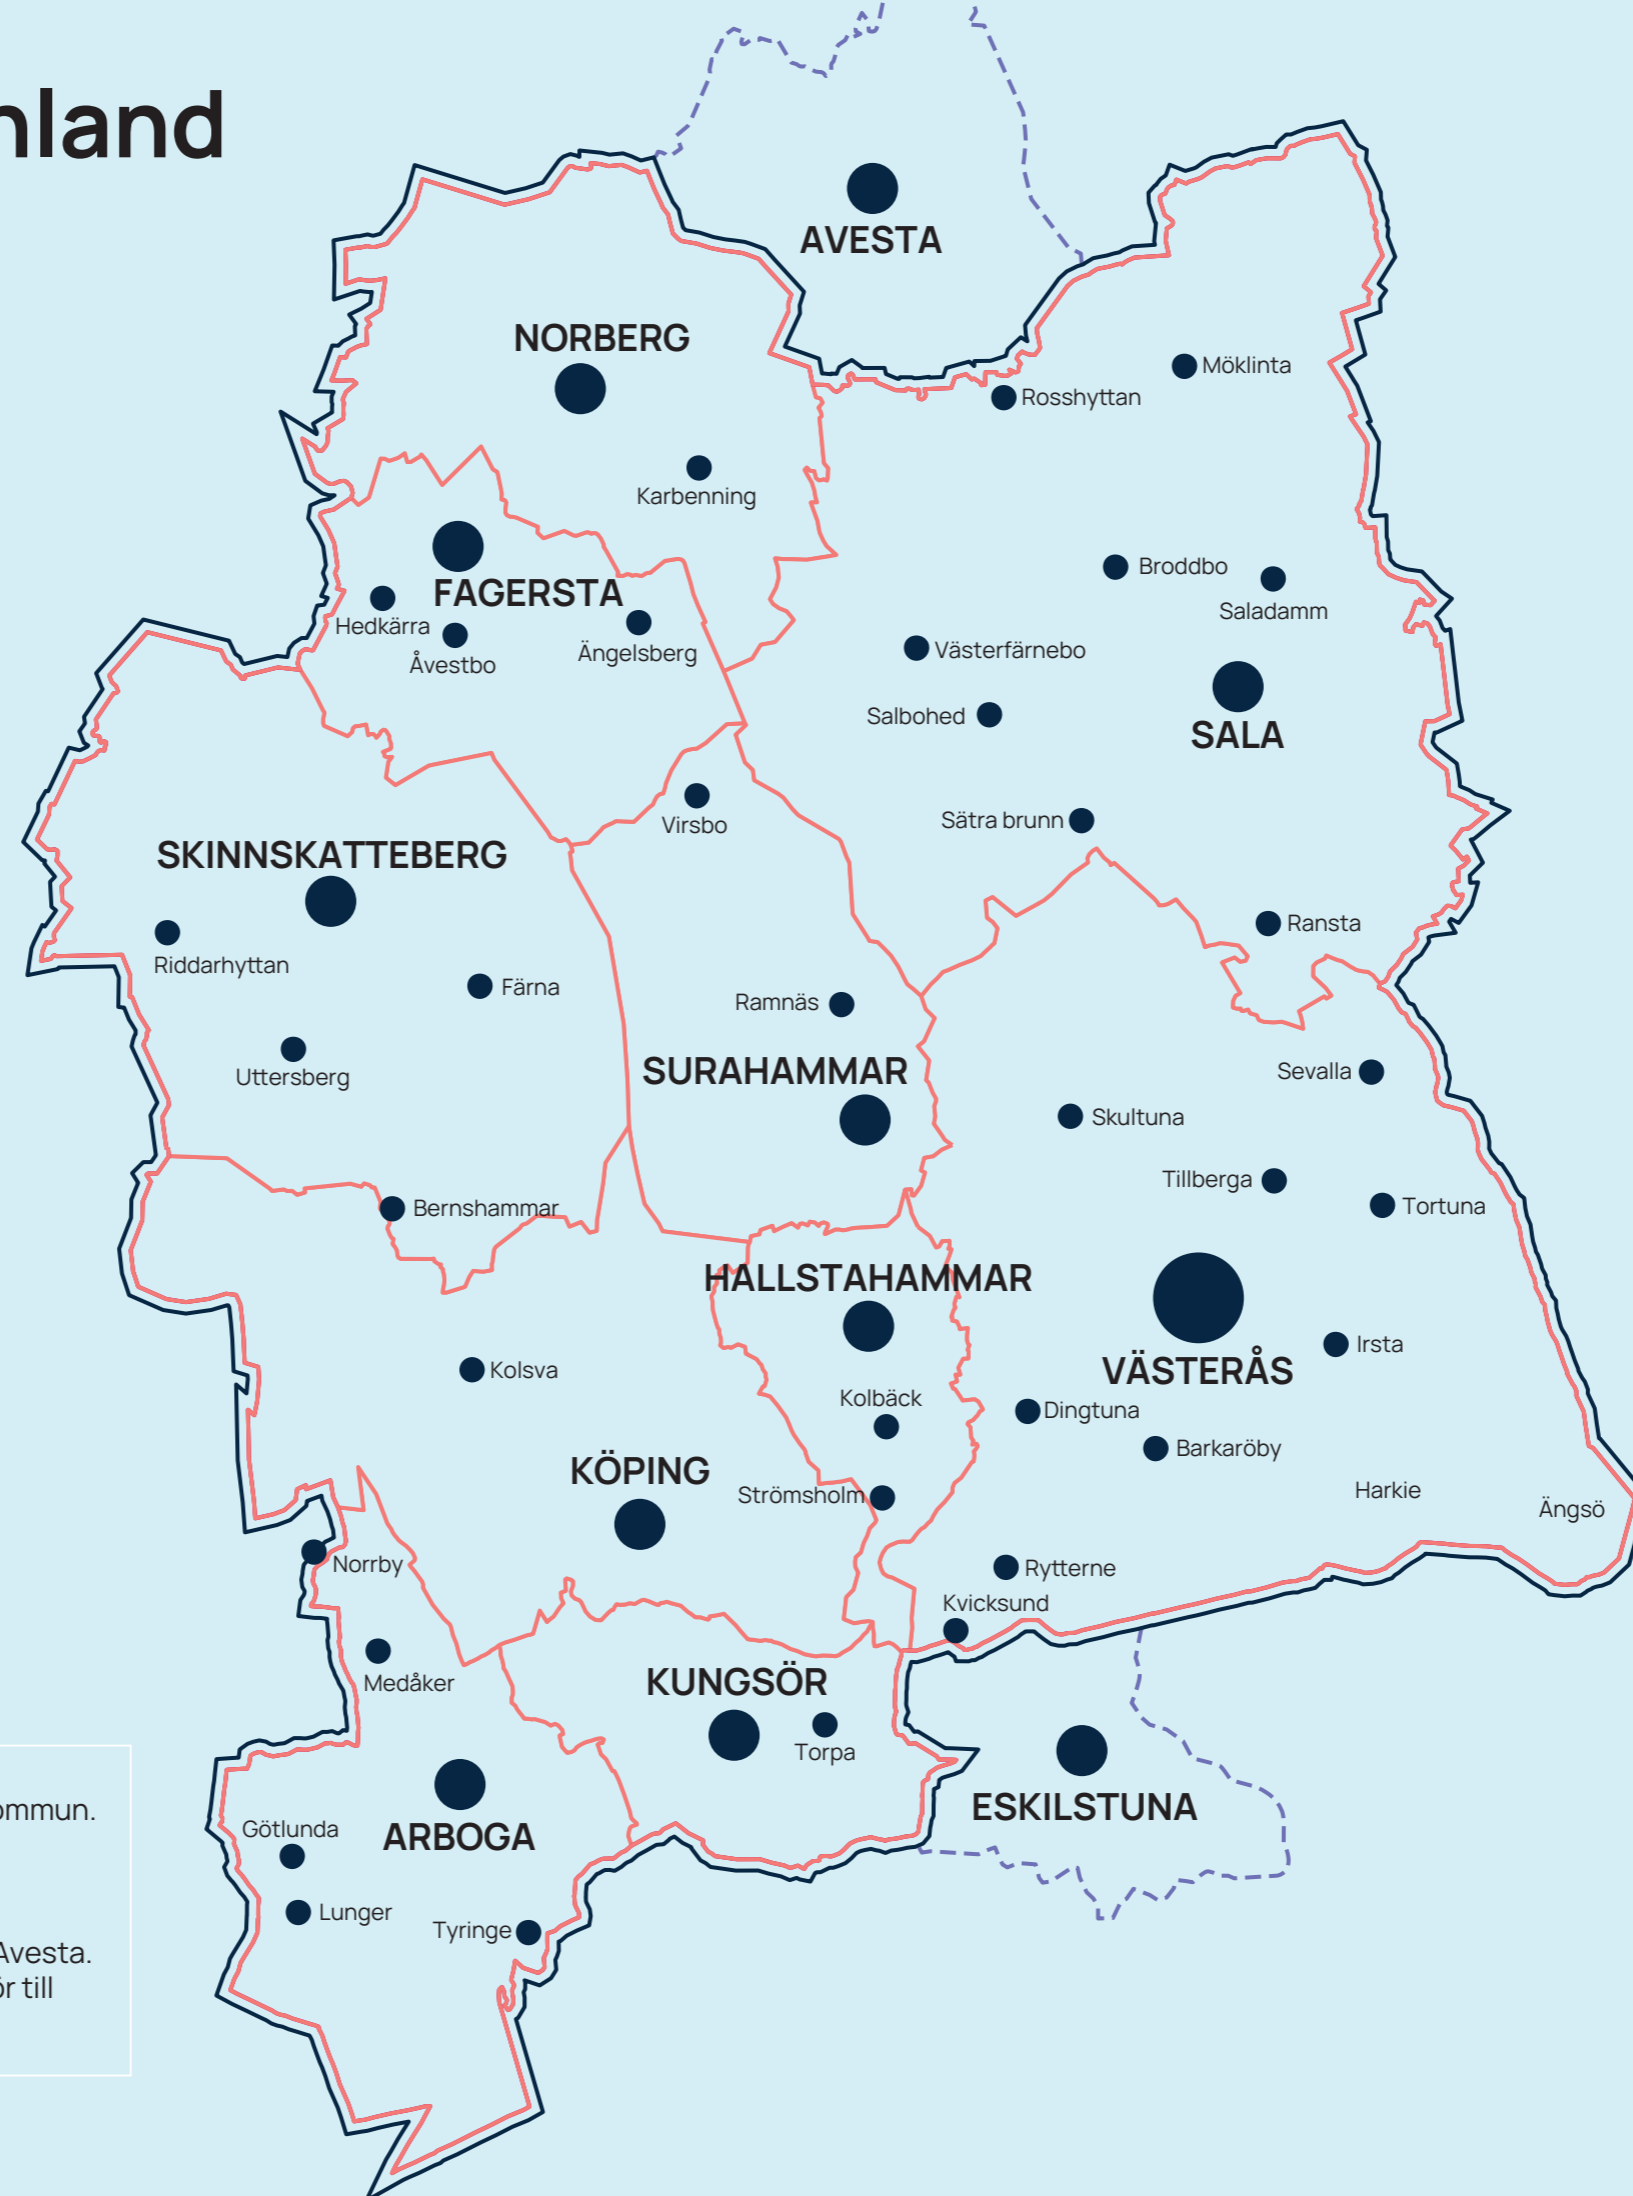

# Zonkarta Västmanland

- Du behöver en kommunbiljett för att resa inom en kommun.
- Du behöver en länsbiljett för att resa mellan olika kommuner i Västmanlands län.
- - Du kan även resa med länsbiljett till Eskilstuna eller Avesta. Länsbiljetten gäller då endast på VL:s bussar som kör till och från Eskilstuna eller Avesta.