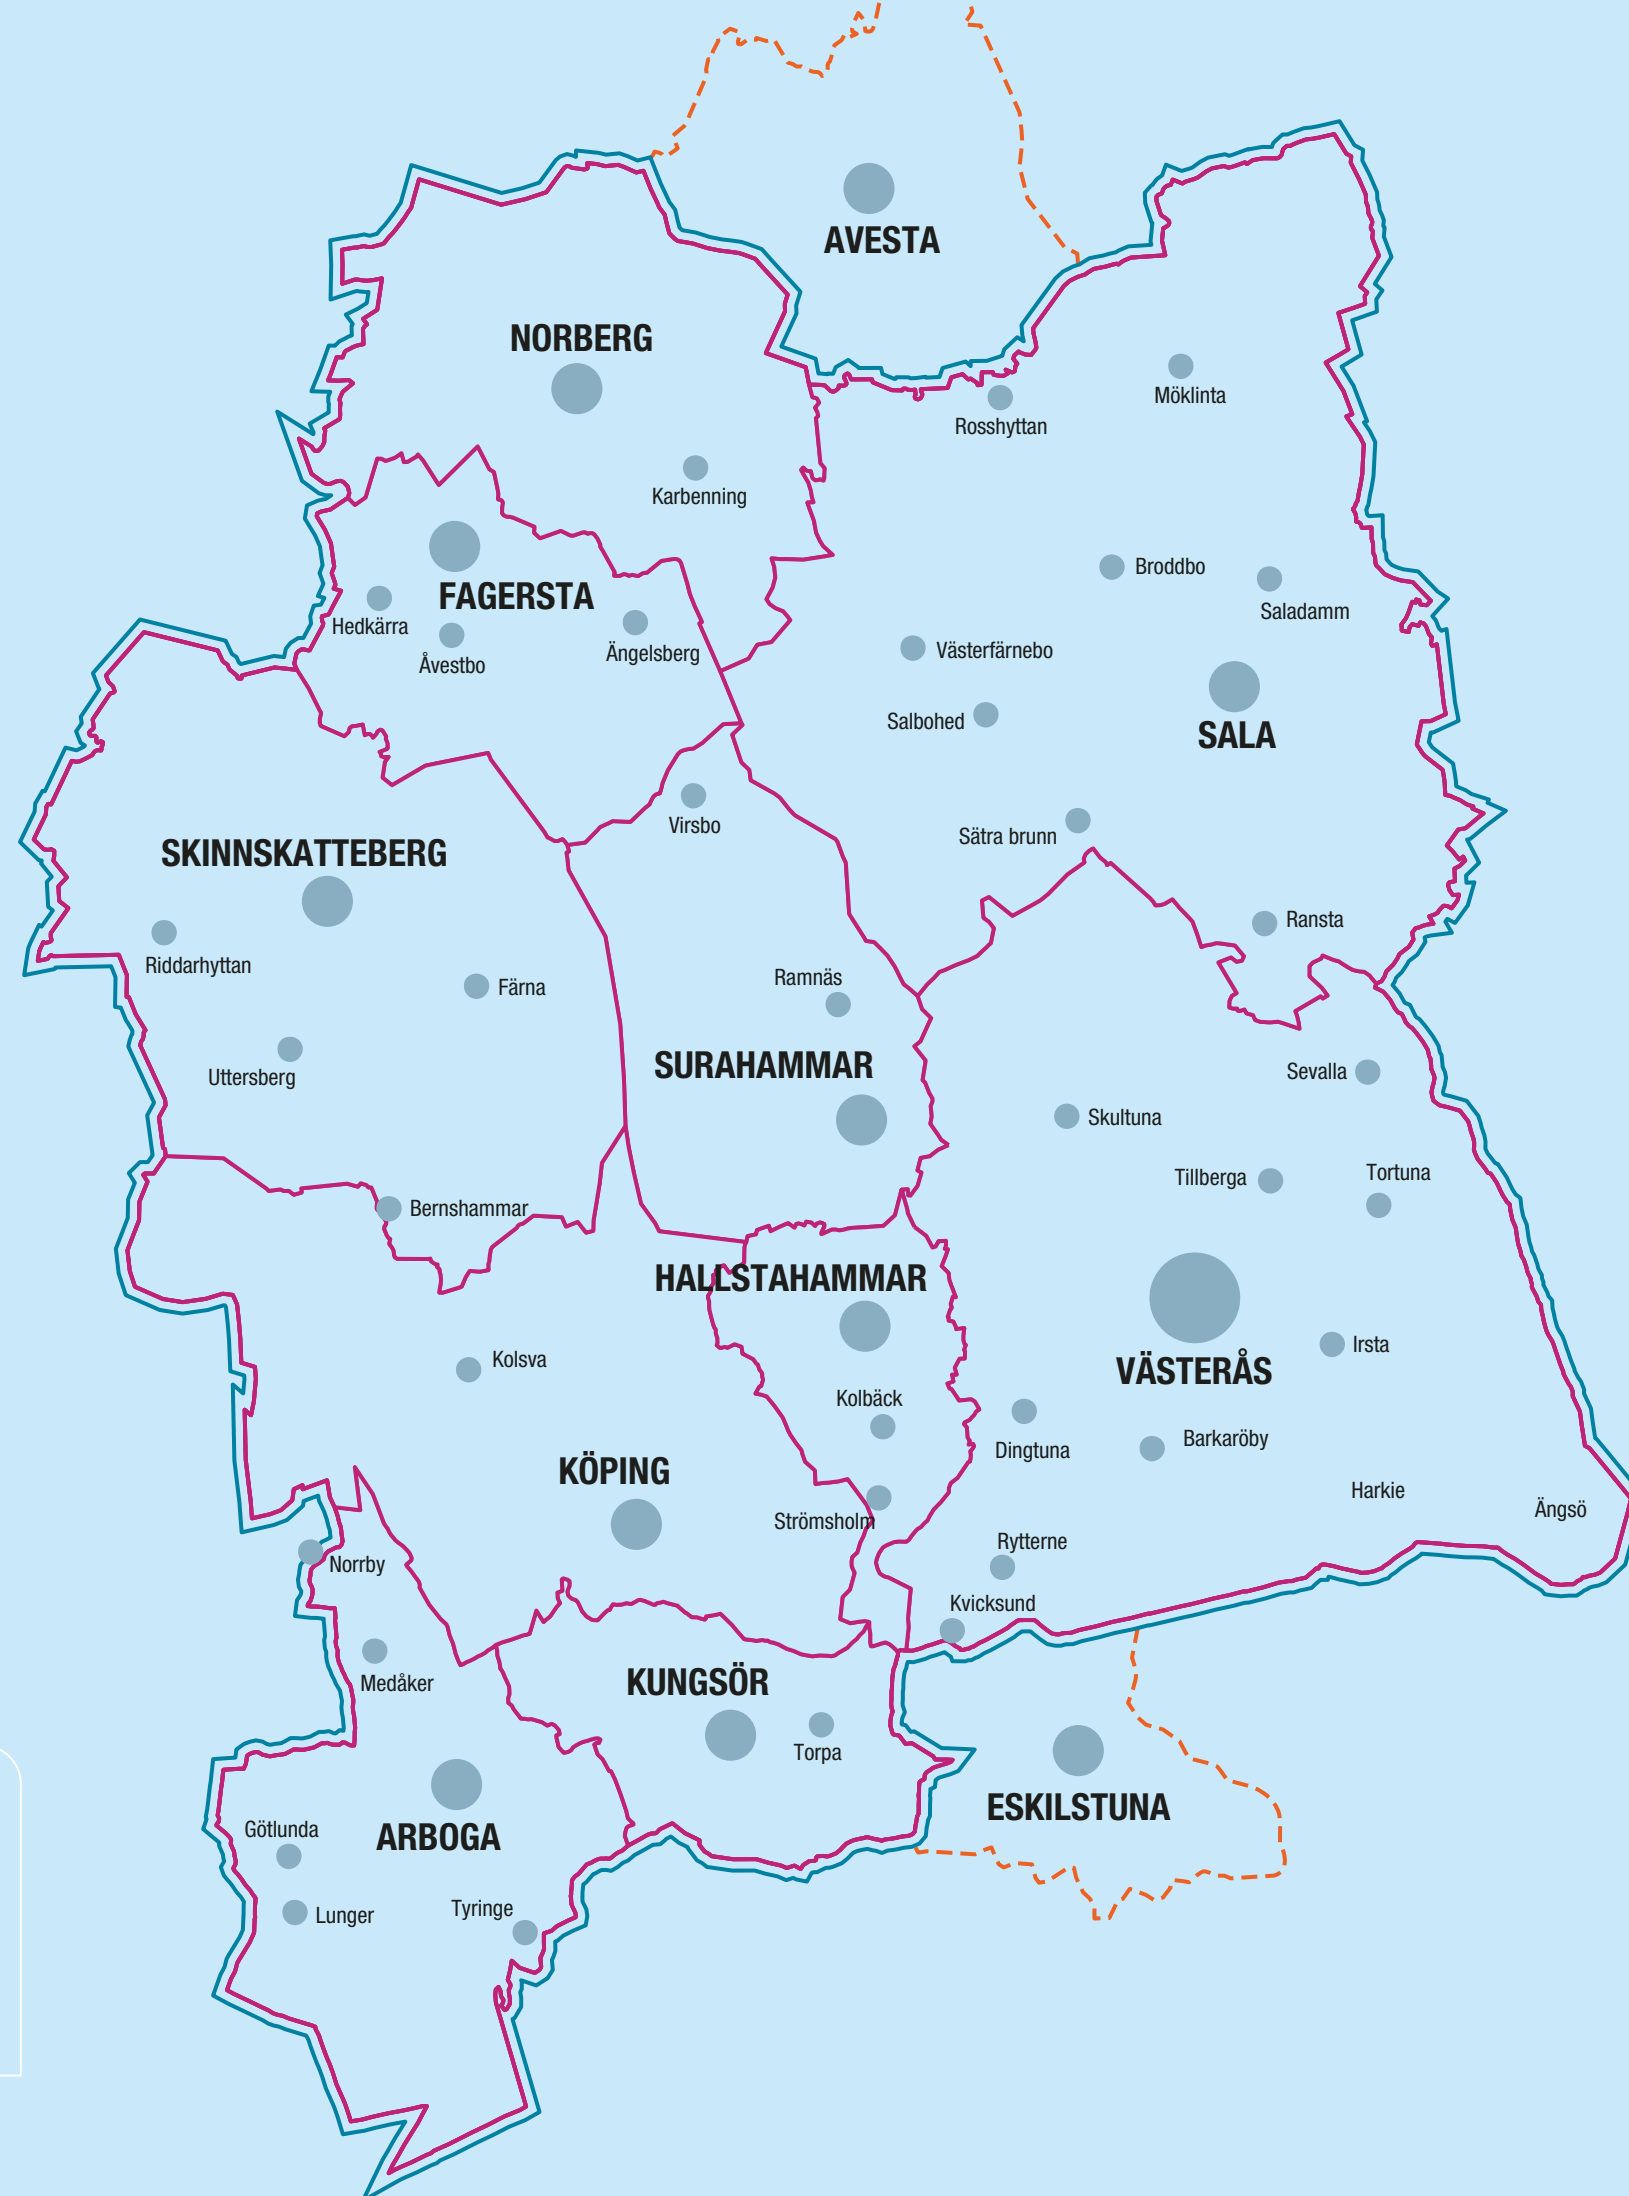

# Zonkarta Västmanland

- Du behöver en kommunbiljett för att resa inom en kommun.
- Du behöver en länsbiljett för att resa mellan olika kommuner i Västmanlands län.
- - Du kan även resa med länsbiljett till Eskilstuna eller Avesta. Länsbiljetten gäller då endast på VL:s bussar som kör till och från Eskilstuna eller Avesta.